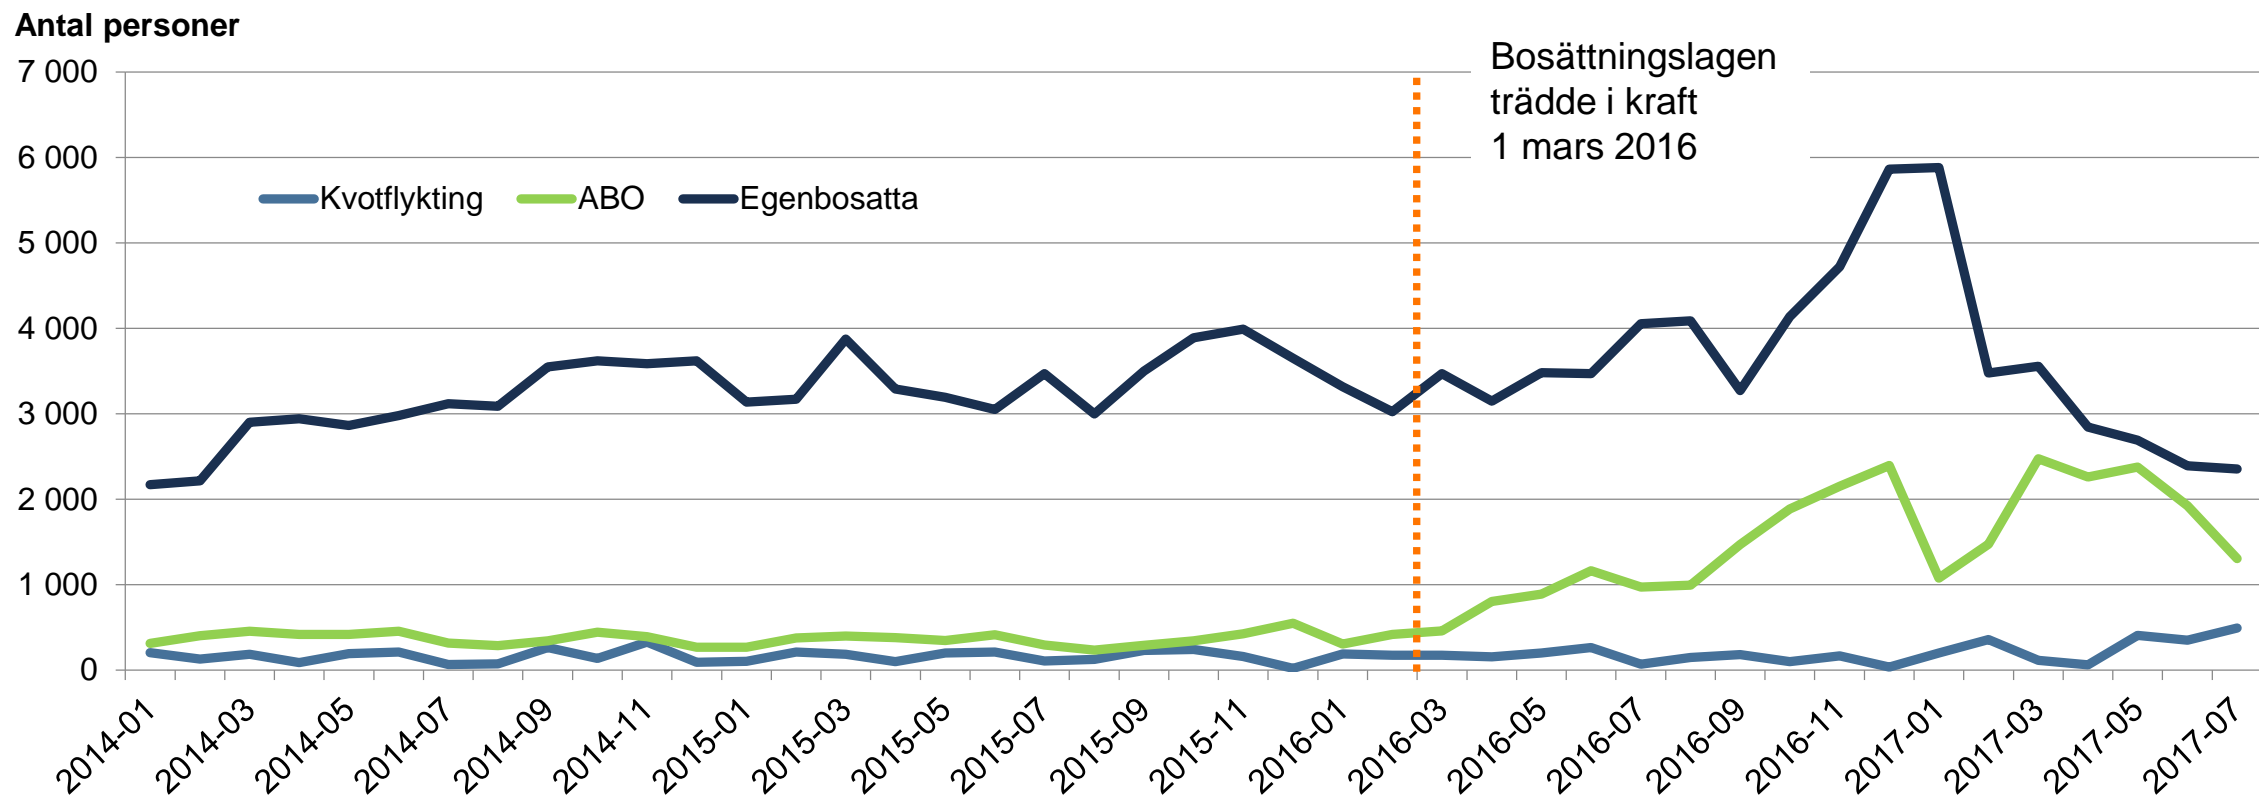

Bosättningslagen har effekt

Kommunmottagna månadsvis januari 2014–juli 2017 (exklusive ensamkommande barn)