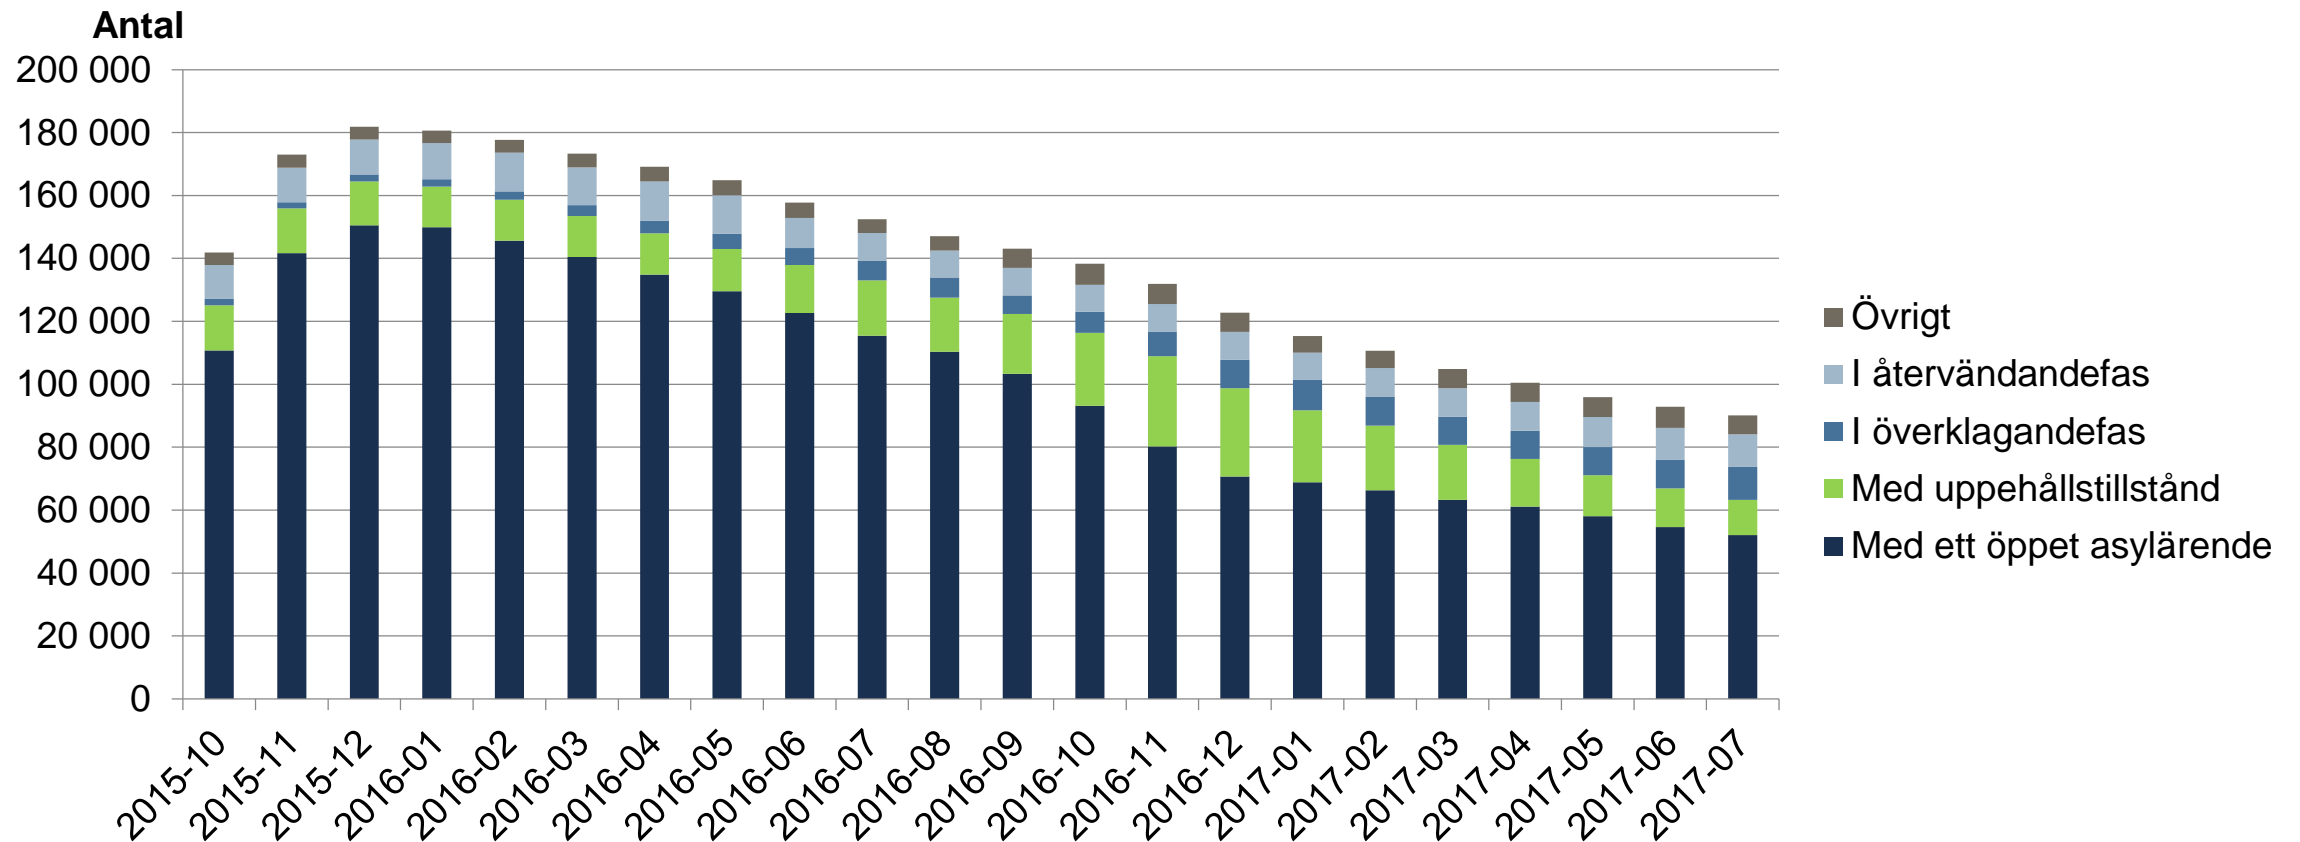

Forum för hållbar regional tillväxt och attraktionskraft

Statssekreterare Anders Kessling
6 oktober 2017

Antalet inskrivna hos Migrationsverket

Inskrivna i mottagandet efter handläggningsstatus

Bosättningslagen har effekt