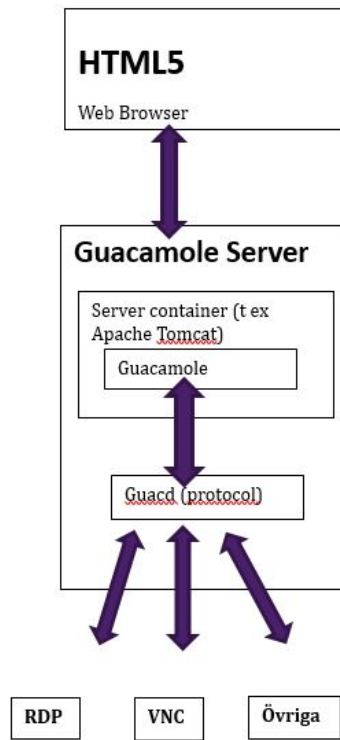

tvws010 RapsProd

tvws011 RapsUtv

tvws012 DC1

tvws013 DC2

tvws014 Mssql

Servicekvällar

- 22 mars
- 19 april
- 17 maj
- 28 juni
- 23 augusti
- 20 september
- 18 oktober
- 22 november