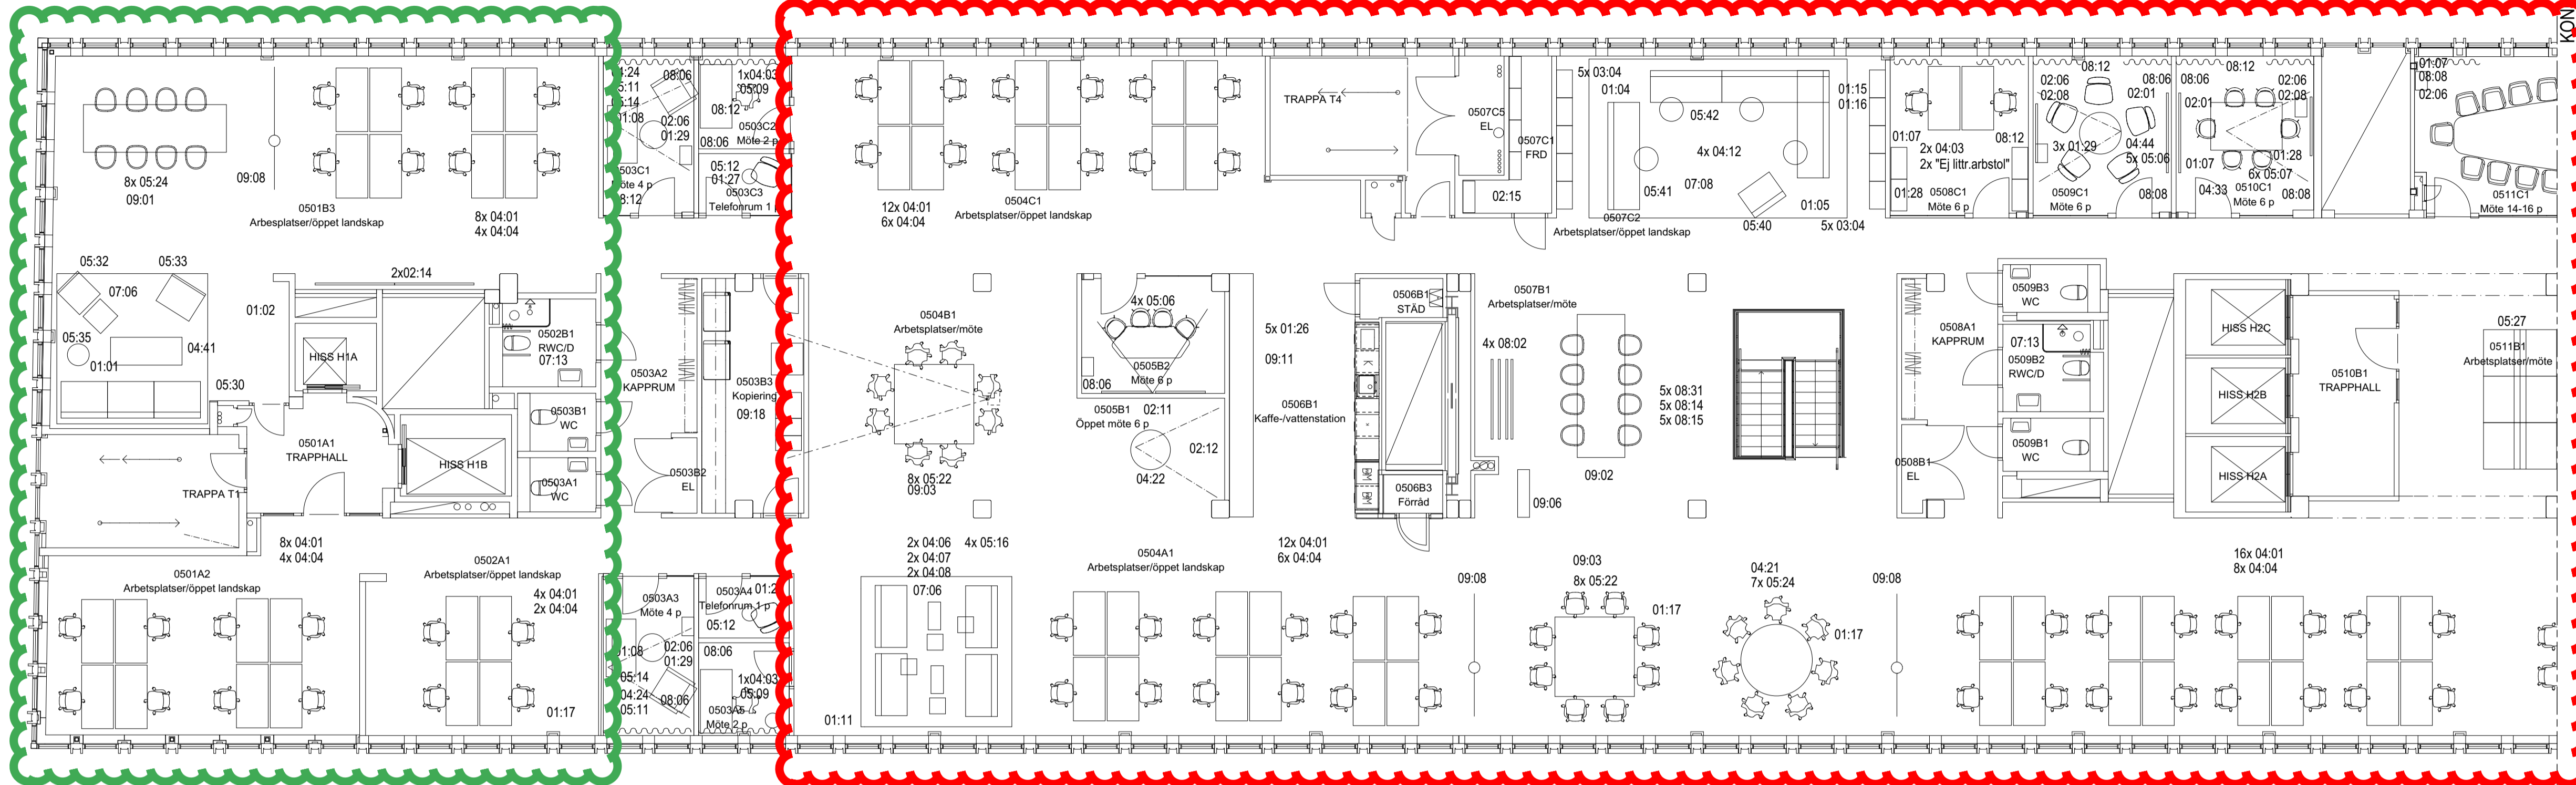

Lugn zon
20 Skrivbord
1 Projektbord

Aktiv zon
40 Skrivbord
4 Projektbord

HÄNVISNINGAR
MÄNGDFÖRTECKNING UPPRÄTTAD AV MER
2015-06-12, REV A 2016-03-17

Projektyta för scrum

- Plan 4
- Aktiv zon 20 skrivbord
2 projektbord
- Lugn zon 24 skrivbord
1 projektbord
- Tyst zon 9 skrivbord
1 projektbord
- Plan 5
- Aktiv zon 40 skrivbord
4 projektbord
- Lugn zon 20 skrivbord
1 projektbord
- Scrumyta under planering

A	ÄNDRAD MÖBLERING	2016-03-17	AGH
BET	ANT	ÄNDRING AVSEER	DATUM Sign
FÖRFRÅGNINGSUNDERLAG			
TILLVÄXTVERKET			
①	MER SOLUTION AB 08 658 79 00		
UPPRORAG NR	RTAD AV	HANDLAGGARE	
TILL 0002		ULRIKA BLOM	
DATUM	ANSVARIG		
2015-06-12	ANNA GRAAH-HAGELBÄCK		
MÖBLERING LITTRERAD			
PLAN 05			
SKALA A1	NUMMER	BET	
1:100/1:200	A-46.1-006	A	