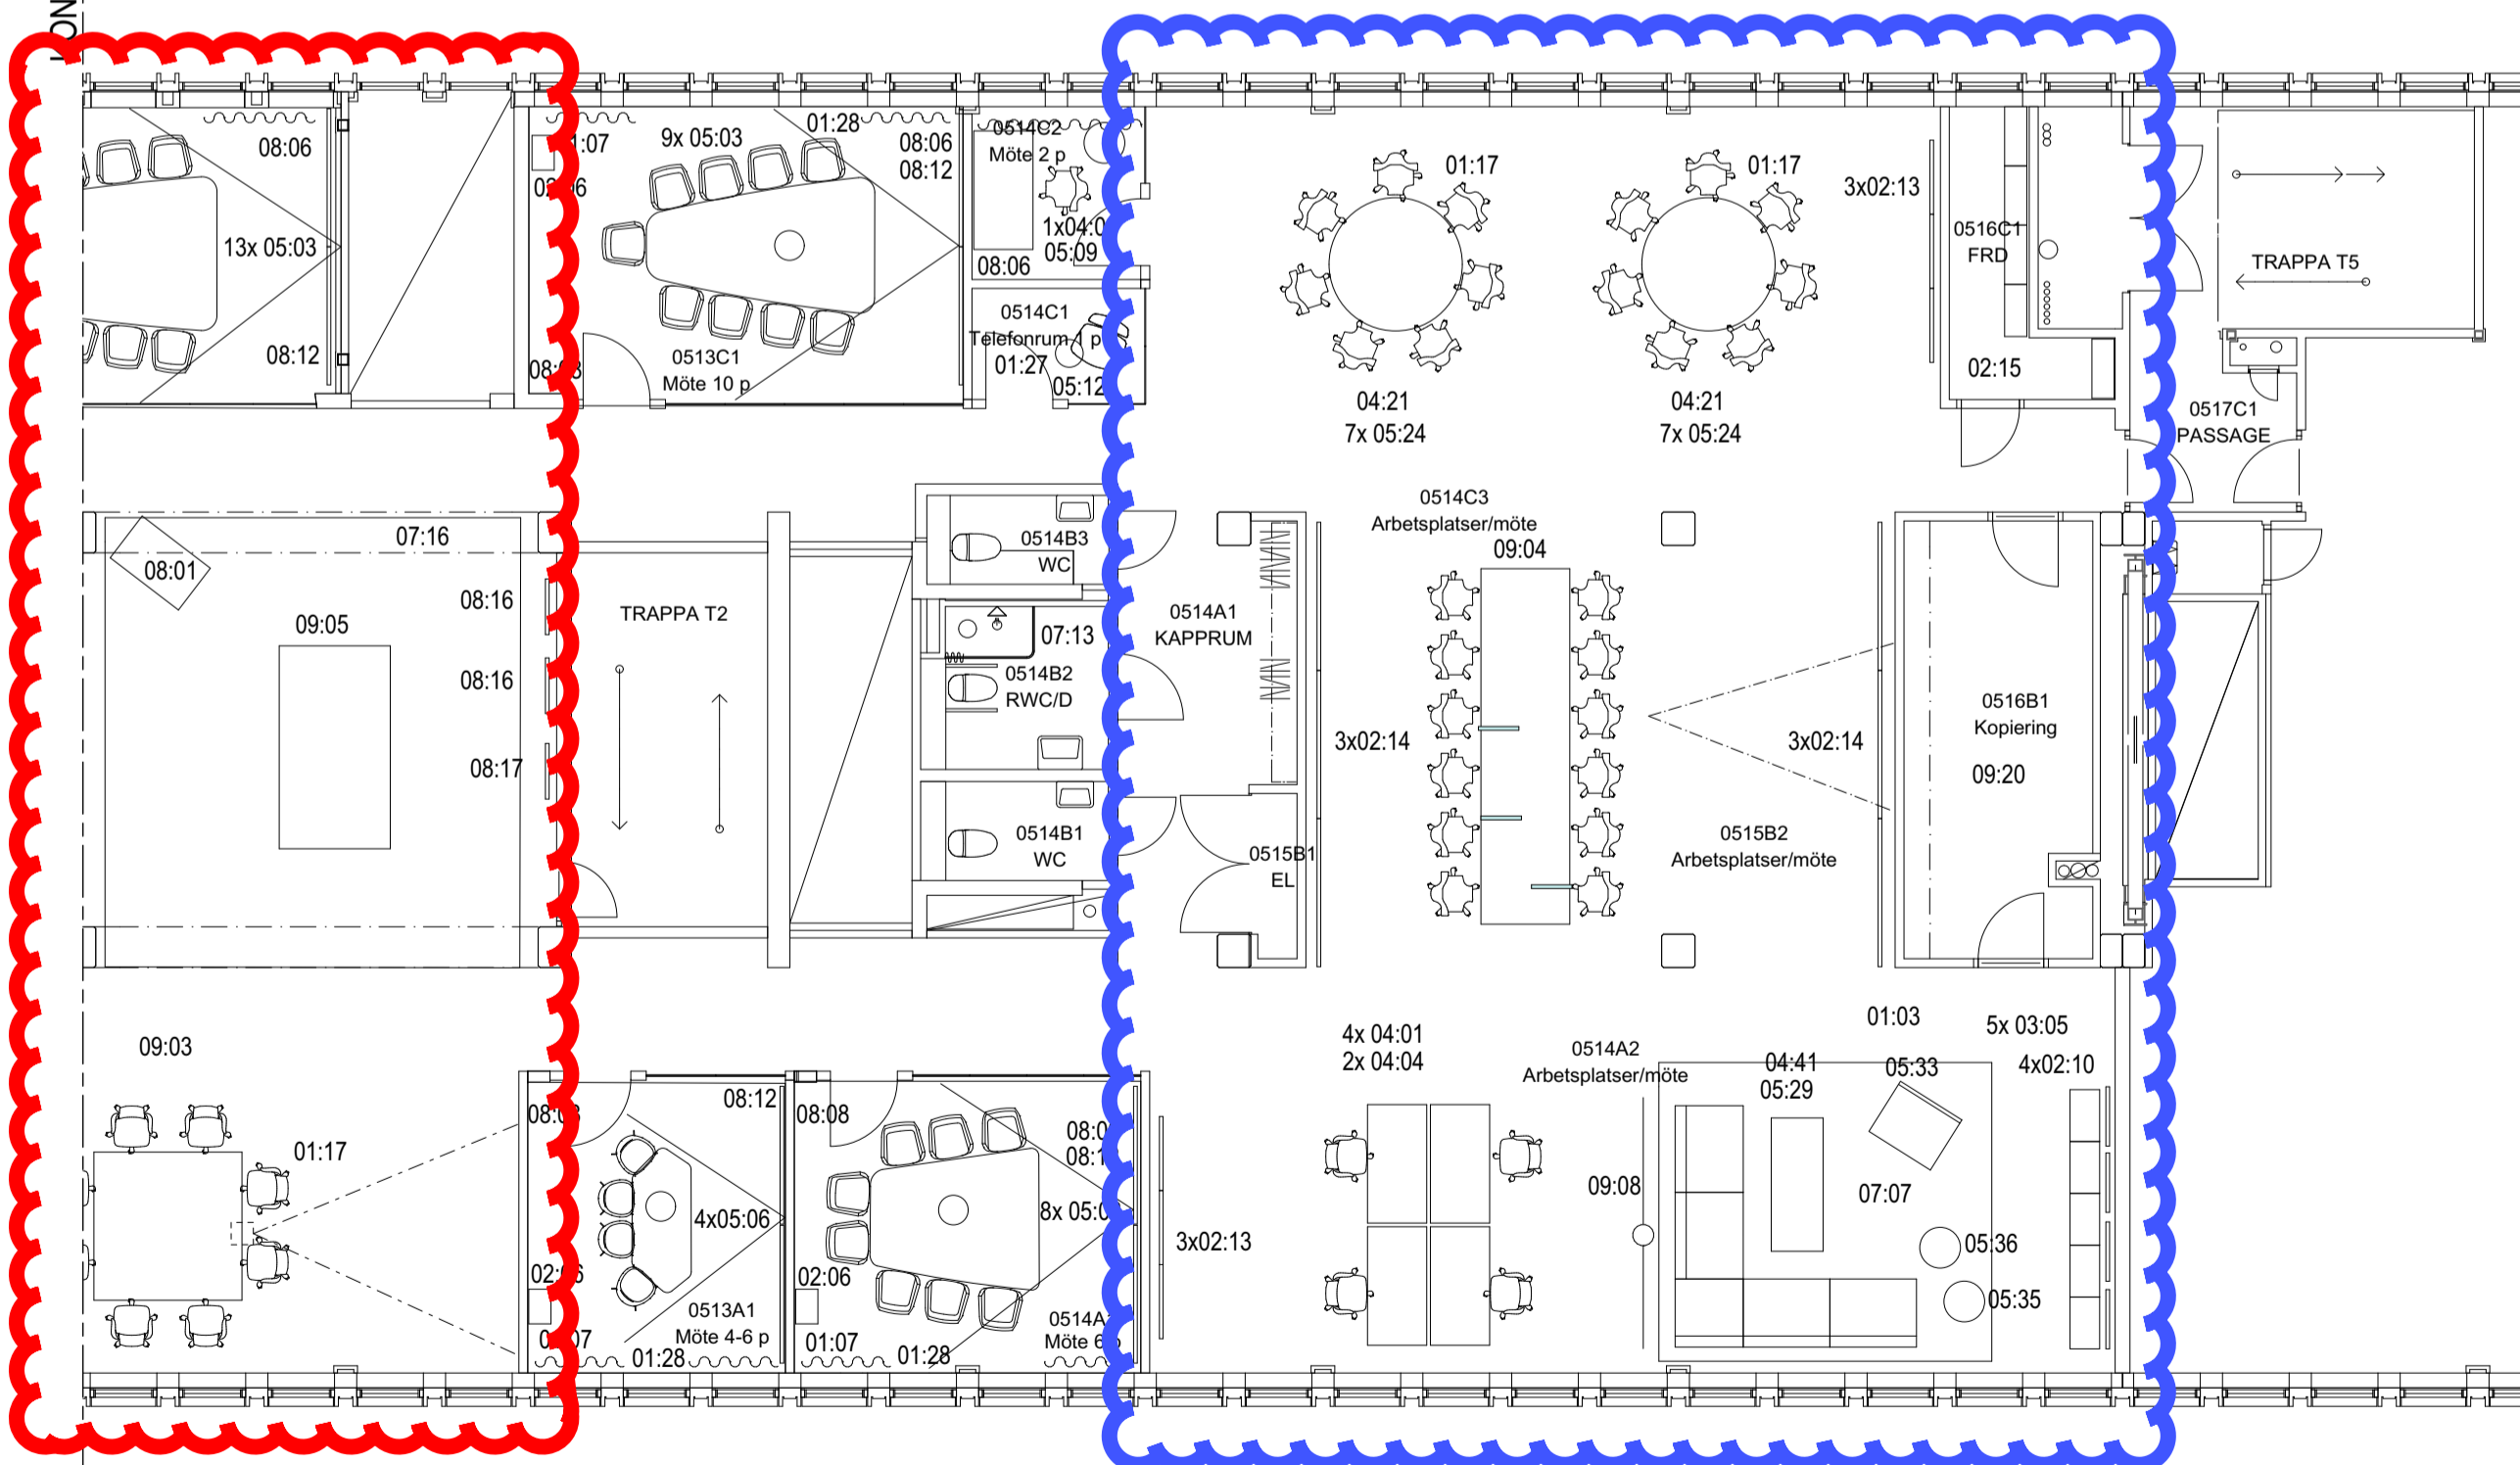

Lugn zon
20 Skrivbord
1 Projektbord

Aktiv zon
40 Skrivbord
4 Projektbord

HÄNVISNINGAR
MÄNGDFÖRTECKNING UPPRÄTTAD AV MER
2015-06-12, REV A 2016-03-17

Projektyta för scrum

- Plan 4
- Aktiv zon 20 skrivbord
2 projektbord
- Lugn zon 24 skrivbord
1 projektbord
- Tyst zon 9 skrivbord
1 projektbord
- Plan 5
- Aktiv zon 40 skrivbord
4 projektbord
- Lugn zon 20 skrivbord
1 projektbord
- Scrumyta under planering

A	ÄNDRAD MÖBLERING	2016-03-17	AGH
BET	ANT	ÄNDRING AVSEER	DATUM Sign
FÖRFRÅGNINGSUNDERLAG			
TILLVÄXTVERKET			
①	MER SOLUTION AB 08 658 79 00		
UPPRORAG NR	RTAD AV	HANDLAGGARE	
TILL 0002		ULRIKA BLOM	
DATUM	ANSVARIG		
2015-06-12	ANNA GRAAH-HAGELBÄCK		
MÖBLERING LITTRERAD			
PLAN 05			
SKALA A1	NUMMER	BET	
1:100/1:200	A-46.1-006	A	