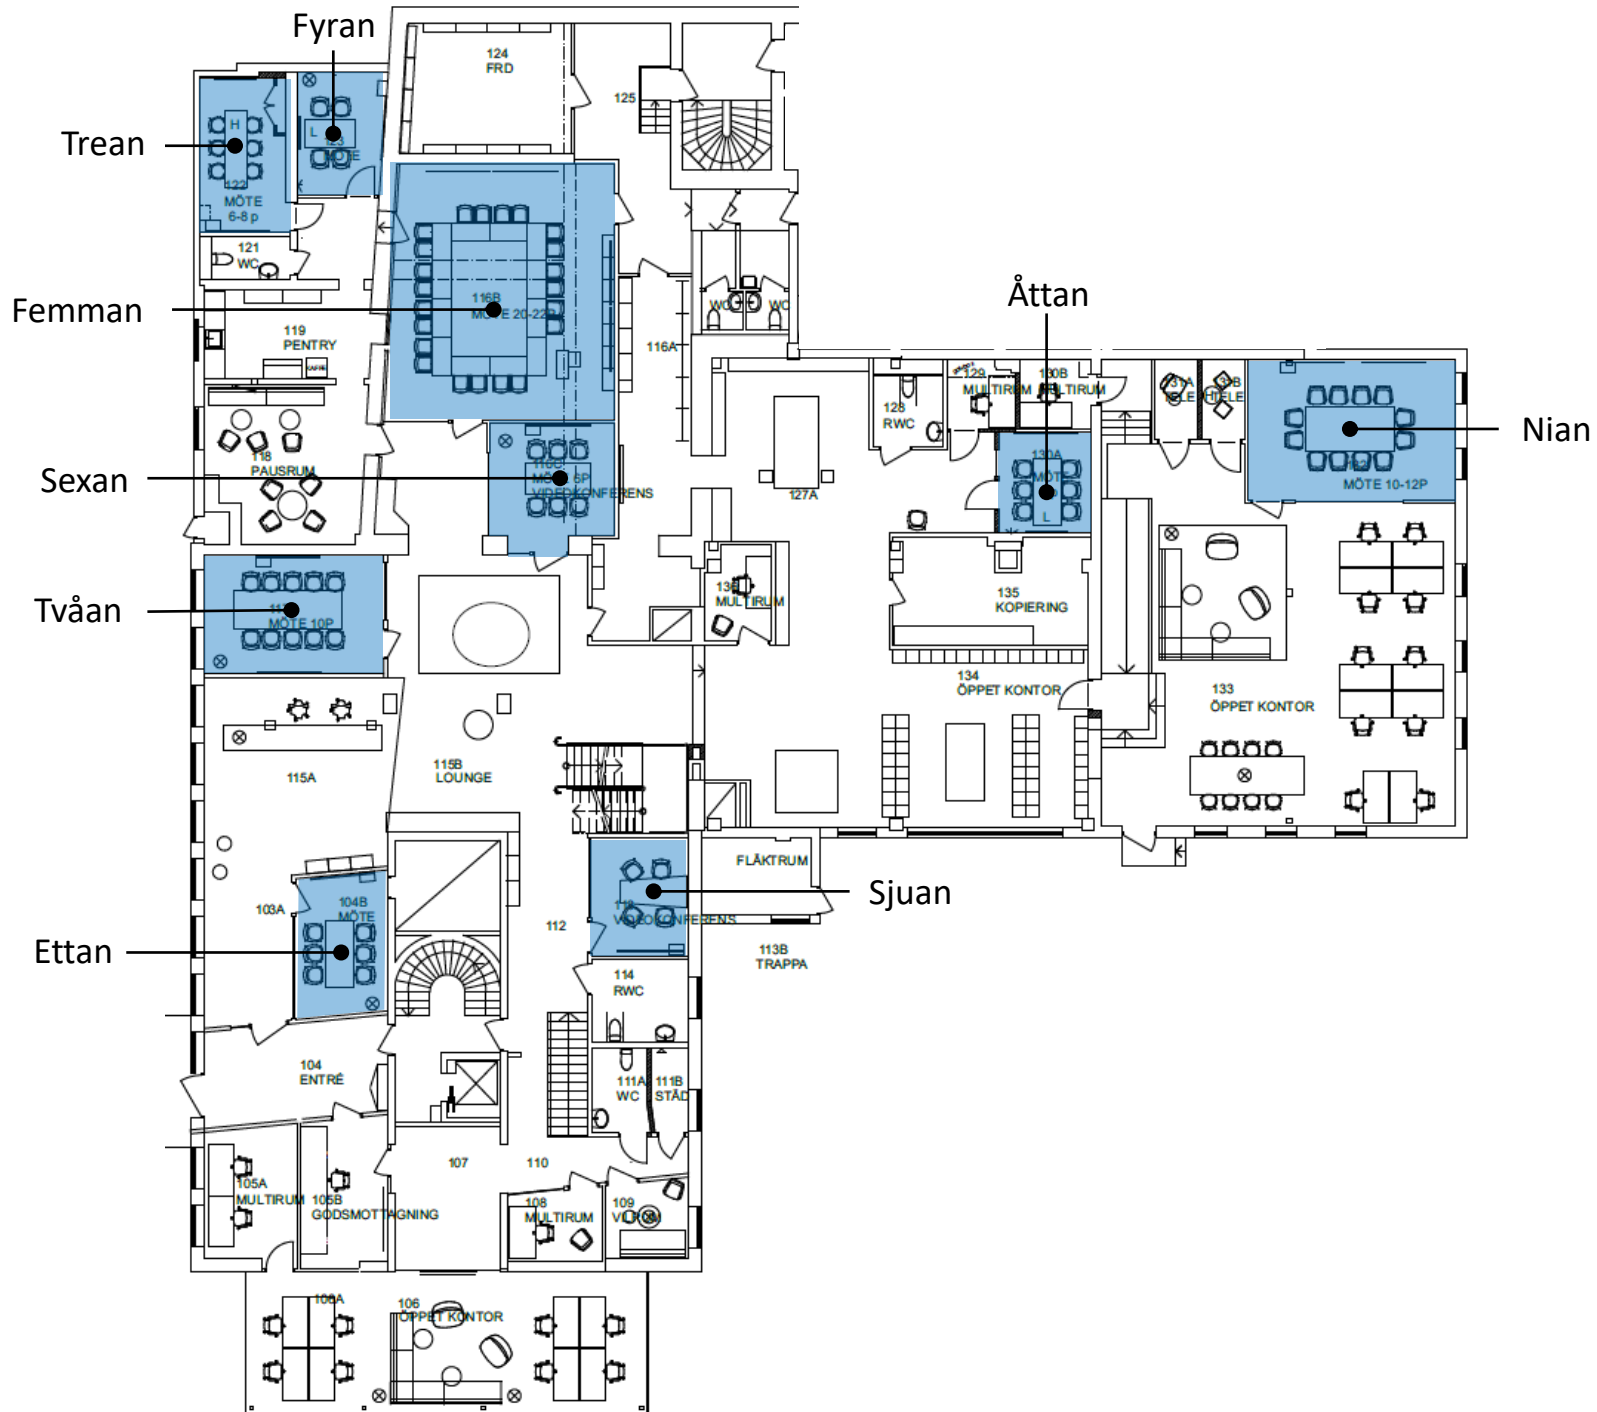

KONFERENS- RUM

Entréplan

Ettan och Tvåan
Öppna hela tiden

Femman
Öppnas 15/12

Sexan och Sjuan
Öppnas 12/12

Trean, Fyran, Åttan och Nian
Öppnas 17/12

Stora och lilla evakueringen
Stängs 11/12

KONFERENS- RUM

Övre plan

Tretton
Öppnas 12/12

Tian, Elvan och Tolvan
Öppnas 17/12

Stora och lilla evakueringen
Stängs 11/12