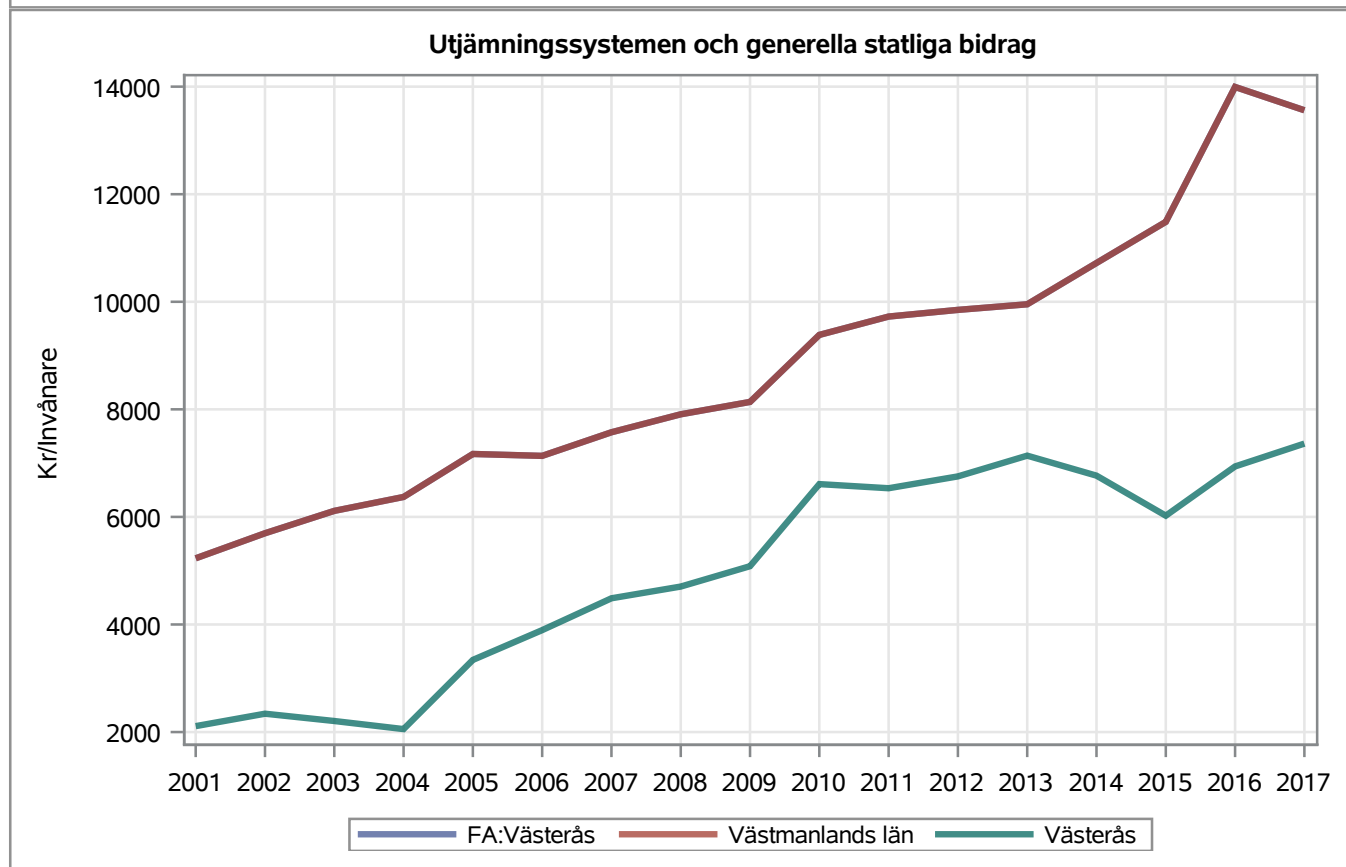

Inledning

Västerås (1980) jämförs med Västmanlands län (19) och FA Region Västerås (30024)

Största arbetsgivare

Foretagsnamn	Anställda	Bransch
VÄSTERÅS KOMMUN	9875	Vård och omsorg i särskilda boendeformer för äldre personer
VÄSTMANLANDS LÄNS LANDSTING	5875	Specialiserad sluten somatisk hälso- och sjukvård på sjukhus
ABB AB	4375	Tillverkning av eldistributions- och elkontrollapparater
ICA SVERIGE AB	1575	Icke specialiserad partihandel med livsmedel, drycker och tobak
ATTENDO SVERIGE AB	1025	Öppna sociala insatser för äldre personer
WESTINGHOUSE ELECTRIC SWEDEN AB	875	Teknisk provning och analys
BOMBARDIER TRANSPORTATION SWEDEN AB	775	Tillverkning av rälsfordon
MÅLARDALENS HÖGSKOLA	625	Universitets- eller högskoleutbildning
INSPIRA AKTIEBOLAG	575	Lokalvård
POLISMYNDIGHETEN	525	Polisverksamhet

Valresultat riksdag

Mandatfördelning kommunfullmäktige