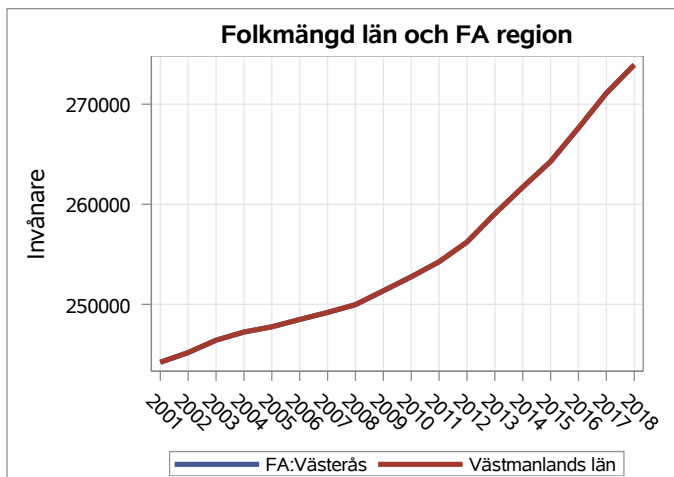

Inledning

Västerås (1980) jämförs med Västmanlands län (19) och FA Region Västerås (30024)

Största arbetsgivare

Foretagsnamn	Anställda	Bransch
VÄSTERÅS KOMMUN	9875	Vård och omsorg i särskilda boendeformer för äldre personer
VÄSTMANLANDS LÄNS LANDSTING	5875	Specialiserad sluten somatisk hälso- och sjukvård på sjukhus
ABB AB	4375	Tillverkning av eldistributions- och elkontrollapparater
ICA SVERIGE AB	1575	Icke specialiserad partihandel med livsmedel, drycker och tobak
ATTENDO SVERIGE AB	1025	Öppna sociala insatser för äldre personer
WESTINGHOUSE ELECTRIC SWEDEN AB	875	Teknisk provning och analys
BOMBARDIER TRANSPORTATION SWEDEN AB	775	Tillverkning av rälsfordon
MÅLARDALENS HÖGSKOLA	625	Universitets- eller högskoleutbildning
INSPIRA AKTIEBOLAG	575	Lokalvård
POLISMYNDIGHETEN	525	Polisverksamhet

Valresultat riksdag

Mandatfördelning kommunfullmäktige