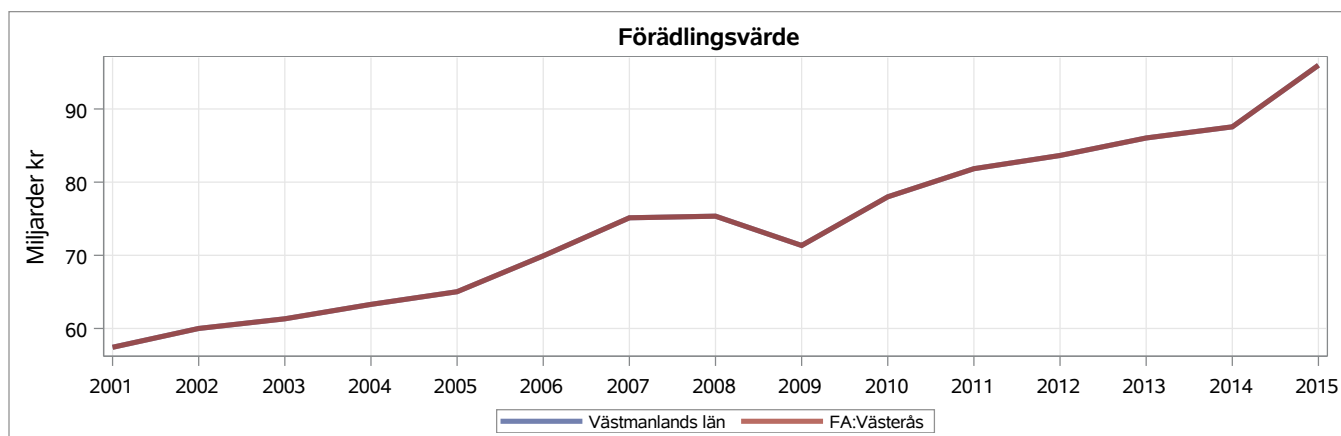

Inledning

Västerås (1980) jämförs med Västmanlands län (19) och FA Region Västerås (30024)

Största arbetsgivare

Foretagsnamn	Anställda	Bransch
VÄSTERÅS KOMMUN	9875	Vård och omsorg i särskilda boendeformer för äldre personer
VÄSTMANLANDS LÄNS LANDSTING	5875	Specialiserad sluten somatisk hälso- och sjukvård på sjukhus
ABB AB	4375	Tillverkning av eldistributions- och elkontrollapparater
ICA SVERIGE AB	1575	Icke specialiserad partihandel med livsmedel, drycker och tobak
ATTENDO SVERIGE AB	1025	Öppna sociala insatser för äldre personer
WESTINGHOUSE ELECTRIC SWEDEN AB	875	Teknisk provning och analys
BOMBARDIER TRANSPORTATION SWEDEN AB	775	Tillverkning av rälsfordon
MÅLARDALENS HÖGSKOLA	625	Universitets- eller högskoleutbildning
INSPIRA AKTIEBOLAG	575	Lokalvård
POLISMYNDIGHETEN	525	Polisverksamhet

Valresultat riksdag

Mandatfördelning kommunfullmäktige