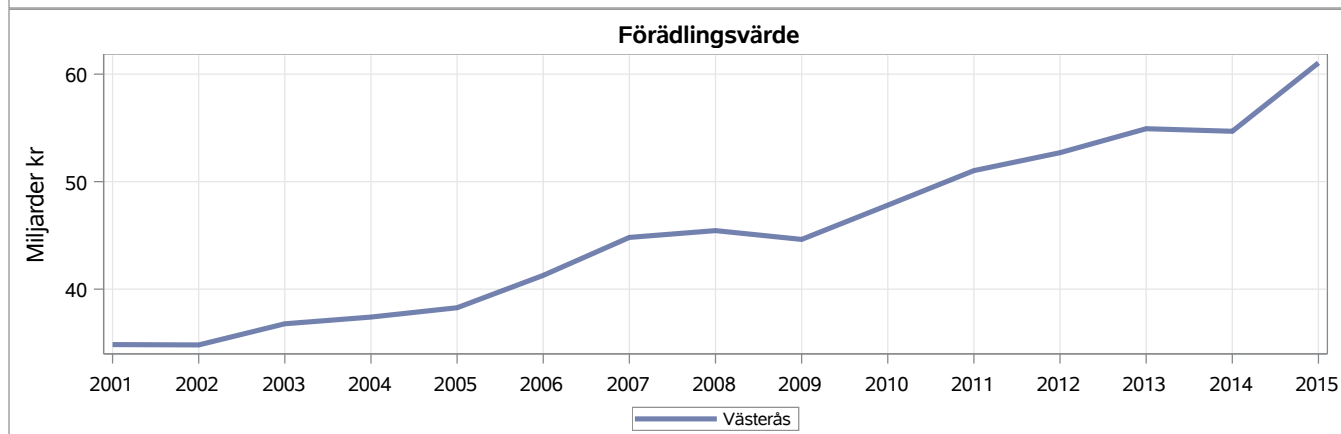

Inledning

Västerås (1980) jämförs med Västmanlands län (19) och FA Region Västerås (30024)

Största arbetsgivare

Foretagsnamn	Anställda	Bransch
VÄSTERÅS KOMMUN	9875	Vård och omsorg i särskilda boendeformer för äldre personer
VÄSTMANLANDS LÄNS LANDSTING	5875	Specialiserad sluten somatisk hälso- och sjukvård på sjukhus
ABB AB	4375	Tillverkning av eldistributions- och elkontrollapparater
ICA SVERIGE AB	1575	Icke specialiserad partihandel med livsmedel, drycker och tobak
ATTENDO SVERIGE AB	1025	Öppna sociala insatser för äldre personer
WESTINGHOUSE ELECTRIC SWEDEN AB	875	Teknisk provning och analys
BOMBARDIER TRANSPORTATION SWEDEN AB	775	Tillverkning av rälsfordon
MÅLARDALENS HÖGSKOLA	625	Universitets- eller högskoleutbildning
INSPIRA AKTIEBOLAG	575	Lokalvård
POLISMYNDIGHETEN	525	Polisverksamhet

Valresultat riksdag

Mandatfördelning kommunfullmäktige