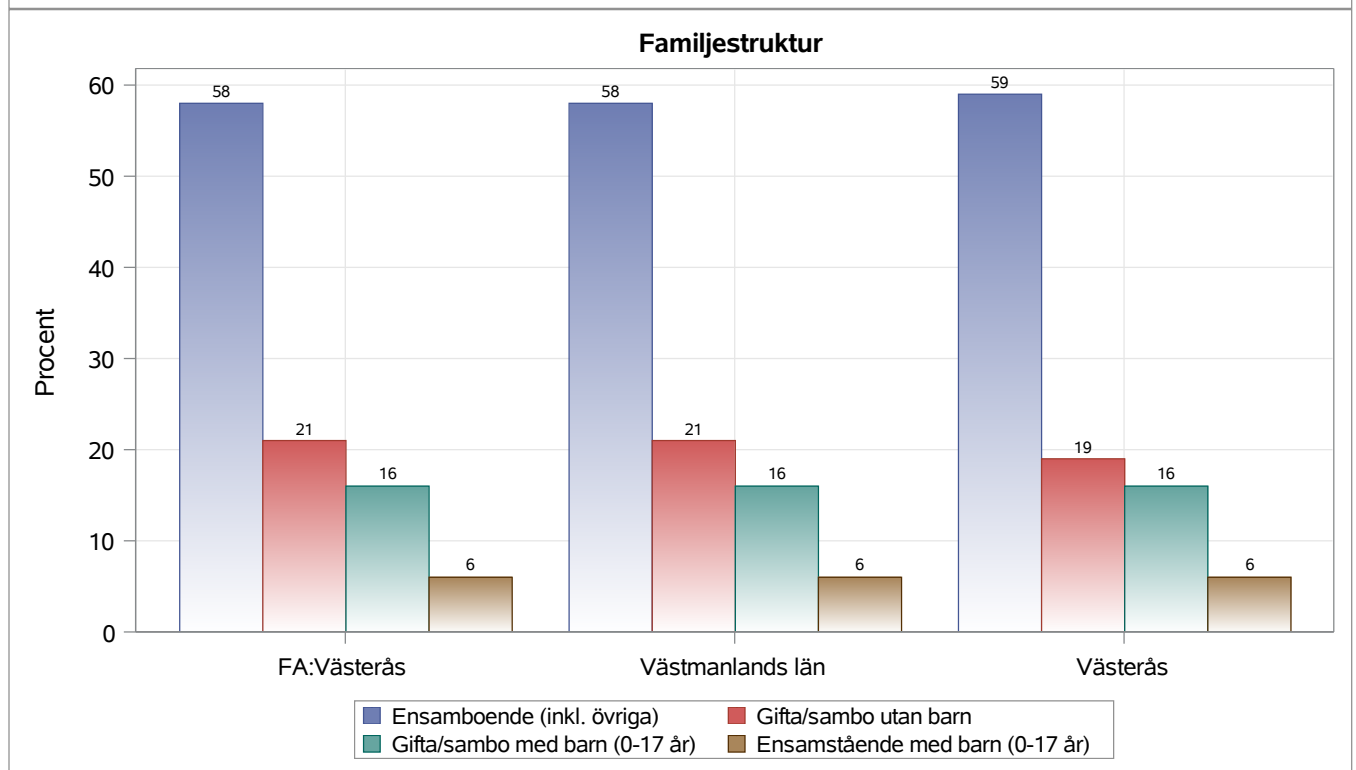

Inledning

Västerås (1980) jämförs med Västmanlands län (19) och FA Region Västerås (30024)

Största arbetsgivare

Foretagsnamn	Anställda	Bransch
VÄSTERÅS KOMMUN	9875	Vård och omsorg i särskilda boendeformer för äldre personer
VÄSTMANLANDS LÄNS LANDSTING	5875	Specialiserad sluten somatisk hälso- och sjukvård på sjukhus
ABB AB	4375	Tillverkning av eldistributions- och elkontrollapparater
ICA SVERIGE AB	1575	Icke specialiserad partihandel med livsmedel, drycker och tobak
ATTENDO SVERIGE AB	1025	Öppna sociala insatser för äldre personer
WESTINGHOUSE ELECTRIC SWEDEN AB	875	Teknisk provning och analys
BOMBARDIER TRANSPORTATION SWEDEN AB	775	Tillverkning av rälsfordon
MÅLARDALENS HÖGSKOLA	625	Universitets- eller högskoleutbildning
INSPIRA AKTIEBOLAG	575	Lokalvård
POLISMYNDIGHETEN	525	Polisverksamhet

Valresultat riksdag

Mandatfördelning kommunfullmäktige