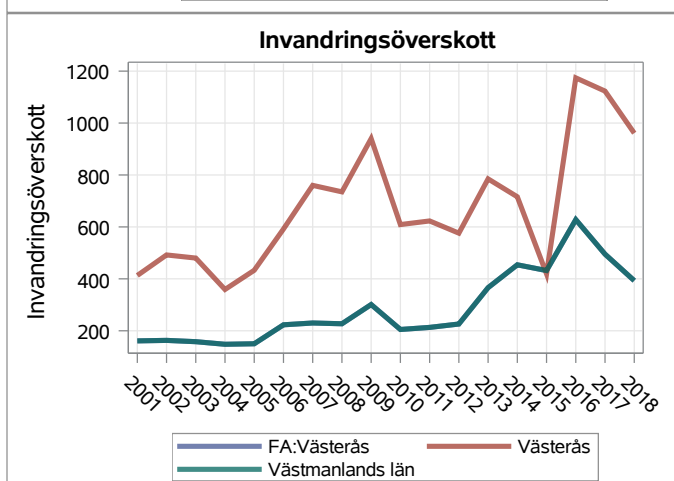

Inledning

Västerås (1980) jämförs med Västmanlands län (19) och FA Region Västerås (30024)

Största arbetsgivare

Foretagsnamn	Anställda	Bransch
VÄSTERÅS KOMMUN	9875	Vård och omsorg i särskilda boendeformer för äldre personer
VÄSTMANLANDS LÄNS LANDSTING	5875	Specialiserad sluten somatisk hälso- och sjukvård på sjukhus
ABB AB	4375	Tillverkning av eldistributions- och elkontrollapparater
ICA SVERIGE AB	1575	Icke specialiserad partihandel med livsmedel, drycker och tobak
ATTENDO SVERIGE AB	1025	Öppna sociala insatser för äldre personer
WESTINGHOUSE ELECTRIC SWEDEN AB	875	Teknisk provning och analys
BOMBARDIER TRANSPORTATION SWEDEN AB	775	Tillverkning av rälsfordon
MÅLARDALENS HÖGSKOLA	625	Universitets- eller högskoleutbildning
INSPIRA AKTIEBOLAG	575	Lokalvård
POLISMYNDIGHETEN	525	Polisverksamhet

Valresultat riksdag

Mandatfördelning kommunfullmäktige