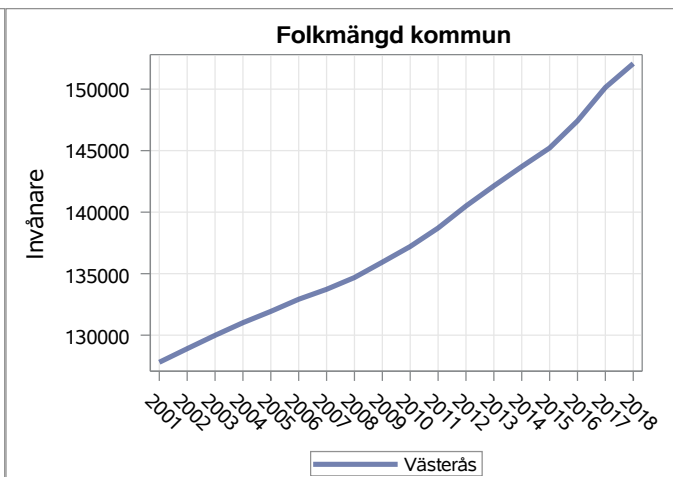

Inledning

Västerås (1980) jämförs med Västmanlands län (19) och FA Region Västerås (30024)

Största arbetsgivare

Foretagsnamn	Anställda	Bransch
VÄSTERÅS KOMMUN	9875	Vård och omsorg i särskilda boendeformer för äldre personer
VÄSTMANLANDS LÄNS LANDSTING	5875	Specialiserad sluten somatisk hälso- och sjukvård på sjukhus
ABB AB	4375	Tillverkning av eldistributions- och elkontrollapparater
ICA SVERIGE AB	1575	Icke specialiserad partihandel med livsmedel, drycker och tobak
ATTENDO SVERIGE AB	1025	Öppna sociala insatser för äldre personer
WESTINGHOUSE ELECTRIC SWEDEN AB	875	Teknisk provning och analys
BOMBARDIER TRANSPORTATION SWEDEN AB	775	Tillverkning av rälsfordon
MÅLARDALENS HÖGSKOLA	625	Universitets- eller högskoleutbildning
INSPIRA AKTIEBOLAG	575	Lokalvård
POLISMYNDIGHETEN	525	Polisverksamhet

Valresultat riksdag

Mandatfördelning kommunfullmäktige