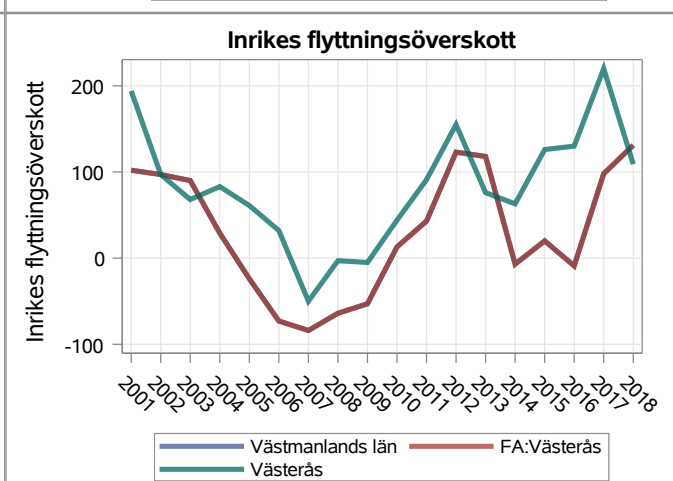

Inledning

Västerås (1980) jämförs med Västmanlands län (19) och FA Region Västerås (30024)

Största arbetsgivare

Foretagsnamn	Anställda	Bransch
VÄSTERÅS KOMMUN	9875	Vård och omsorg i särskilda boendeformer för äldre personer
VÄSTMANLANDS LÄNS LANDSTING	5875	Specialiserad sluten somatisk hälso- och sjukvård på sjukhus
ABB AB	4375	Tillverkning av eldistributions- och elkontrollapparater
ICA SVERIGE AB	1575	Icke specialiserad partihandel med livsmedel, drycker och tobak
ATTENDO SVERIGE AB	1025	Öppna sociala insatser för äldre personer
WESTINGHOUSE ELECTRIC SWEDEN AB	875	Teknisk provning och analys
BOMBARDIER TRANSPORTATION SWEDEN AB	775	Tillverkning av rälsfordon
MÅLARDALENS HÖGSKOLA	625	Universitets- eller högskoleutbildning
INSPIRA AKTIEBOLAG	575	Lokalvård
POLISMYNDIGHETEN	525	Polisverksamhet

Valresultat riksdag

Mandatfördelning kommunfullmäktige