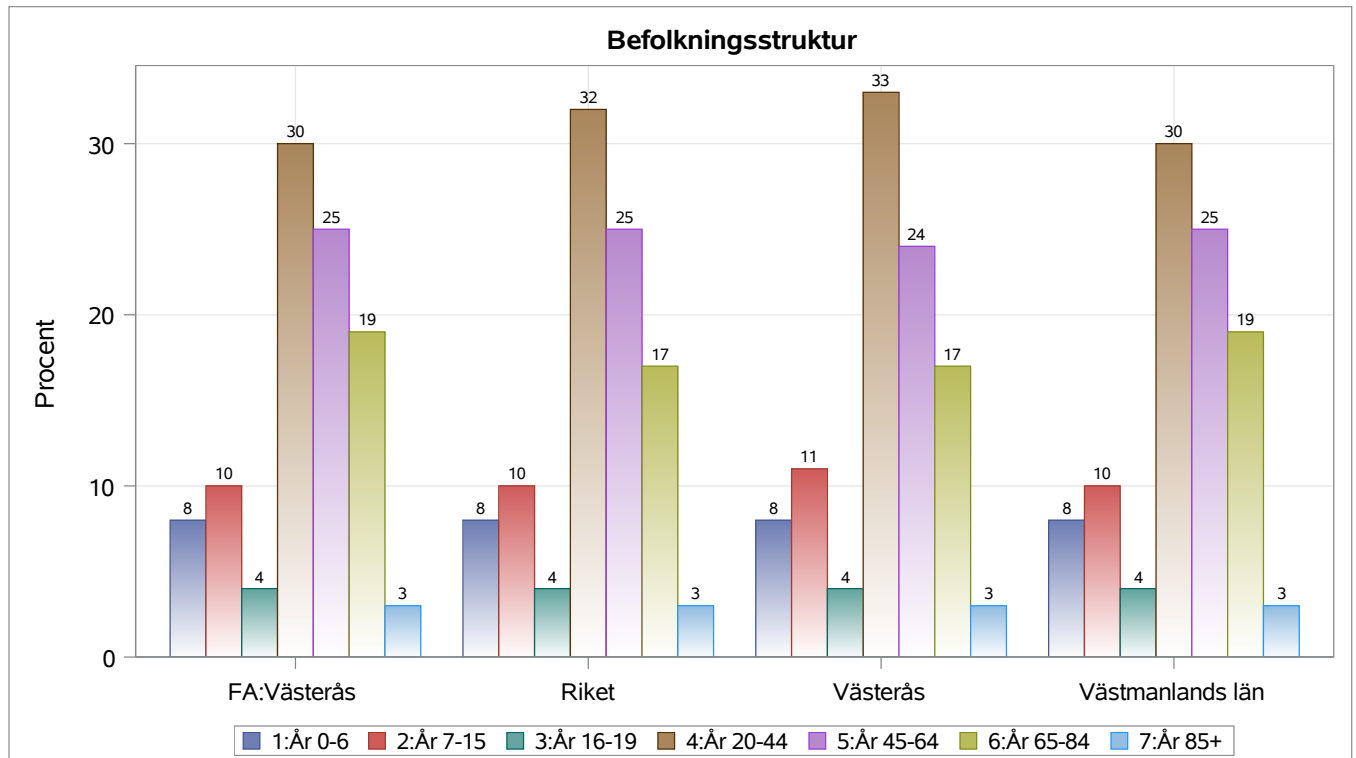

Inledning

Västerås (1980) jämförs med Västmanlands län (19) och FA Region Västerås (30024)

Största arbetsgivare

Foretagsnamn	Anställda	Bransch
VÄSTERÅS KOMMUN	9875	Vård och omsorg i särskilda boendeformer för äldre personer
VÄSTMANLANDS LÄNS LANDSTING	5875	Specialiserad sluten somatisk hälso- och sjukvård på sjukhus
ABB AB	4375	Tillverkning av eldistributions- och elkontrollapparater
ICA SVERIGE AB	1575	Icke specialiserad partihandel med livsmedel, drycker och tobak
ATTENDO SVERIGE AB	1025	Öppna sociala insatser för äldre personer
WESTINGHOUSE ELECTRIC SWEDEN AB	875	Teknisk provning och analys
BOMBARDIER TRANSPORTATION SWEDEN AB	775	Tillverkning av rälsfordon
MÅLARDALENS HÖGSKOLA	625	Universitets- eller högskoleutbildning
INSPIRA AKTIEBOLAG	575	Lokalvård
POLISMYNDIGHETEN	525	Polisverksamhet

Valresultat riksdag

Mandatfördelning kommunfullmäktige