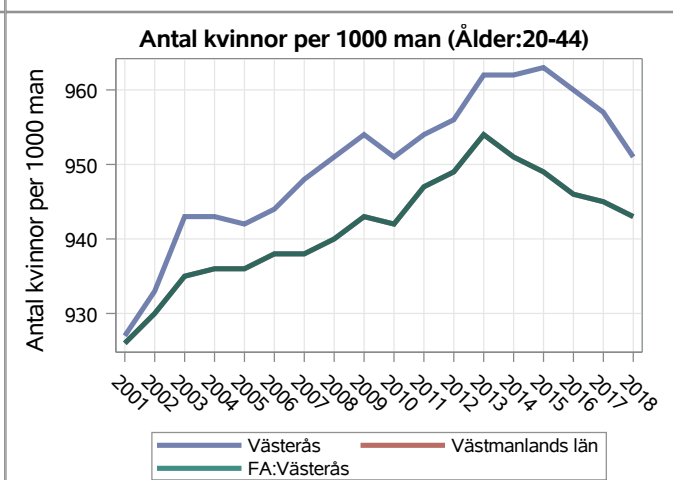

Inledning

Västerås (1980) jämförs med Västmanlands län (19) och FA Region Västerås (30024)

Största arbetsgivare

Foretagsnamn	Anställda	Bransch
VÄSTERÅS KOMMUN	9875	Vård och omsorg i särskilda boendeformer för äldre personer
VÄSTMANLANDS LÄNS LANDSTING	5875	Specialiserad sluten somatisk hälso- och sjukvård på sjukhus
ABB AB	4375	Tillverkning av eldistributions- och elkontrollapparater
ICA SVERIGE AB	1575	Icke specialiserad partihandel med livsmedel, drycker och tobak
ATTENDO SVERIGE AB	1025	Öppna sociala insatser för äldre personer
WESTINGHOUSE ELECTRIC SWEDEN AB	875	Teknisk provning och analys
BOMBARDIER TRANSPORTATION SWEDEN AB	775	Tillverkning av rälsfordon
MÅLARDALENS HÖGSKOLA	625	Universitets- eller högskoleutbildning
INSPIRA AKTIEBOLAG	575	Lokalvård
POLISMYNDIGHETEN	525	Polisverksamhet

Valresultat riksdag

Mandatfördelning kommunfullmäktige