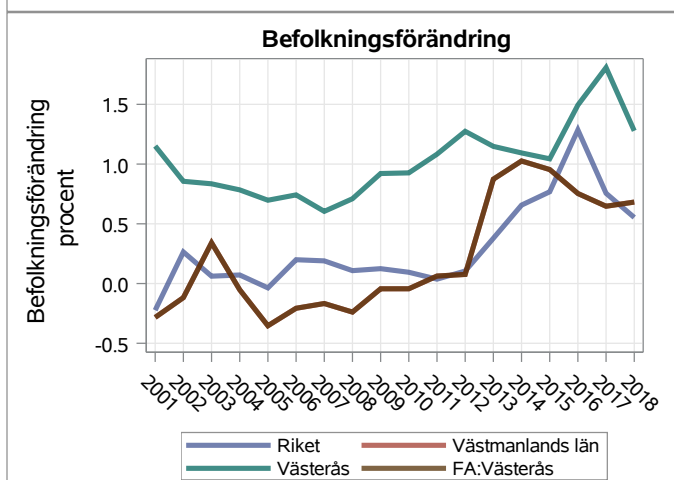

Inledning

Västerås (1980) jämförs med Västmanlands län (19) och FA Region Västerås (30024)

Största arbetsgivare

Foretagsnamn	Anställda	Bransch
VÄSTERÅS KOMMUN	9875	Vård och omsorg i särskilda boendeformer för äldre personer
VÄSTMANLANDS LÄNS LANDSTING	5875	Specialiserad sluten somatisk hälso- och sjukvård på sjukhus
ABB AB	4375	Tillverkning av eldistributions- och elkontrollapparater
ICA SVERIGE AB	1575	Icke specialiserad partihandel med livsmedel, drycker och tobak
ATTENDO SVERIGE AB	1025	Öppna sociala insatser för äldre personer
WESTINGHOUSE ELECTRIC SWEDEN AB	875	Teknisk provning och analys
BOMBARDIER TRANSPORTATION SWEDEN AB	775	Tillverkning av rälsfordon
MÅLARDALENS HÖGSKOLA	625	Universitets- eller högskoleutbildning
INSPIRA AKTIEBOLAG	575	Lokalvård
POLISMYNDIGHETEN	525	Polisverksamhet

Valresultat riksdag

Mandatfördelning kommunfullmäktige