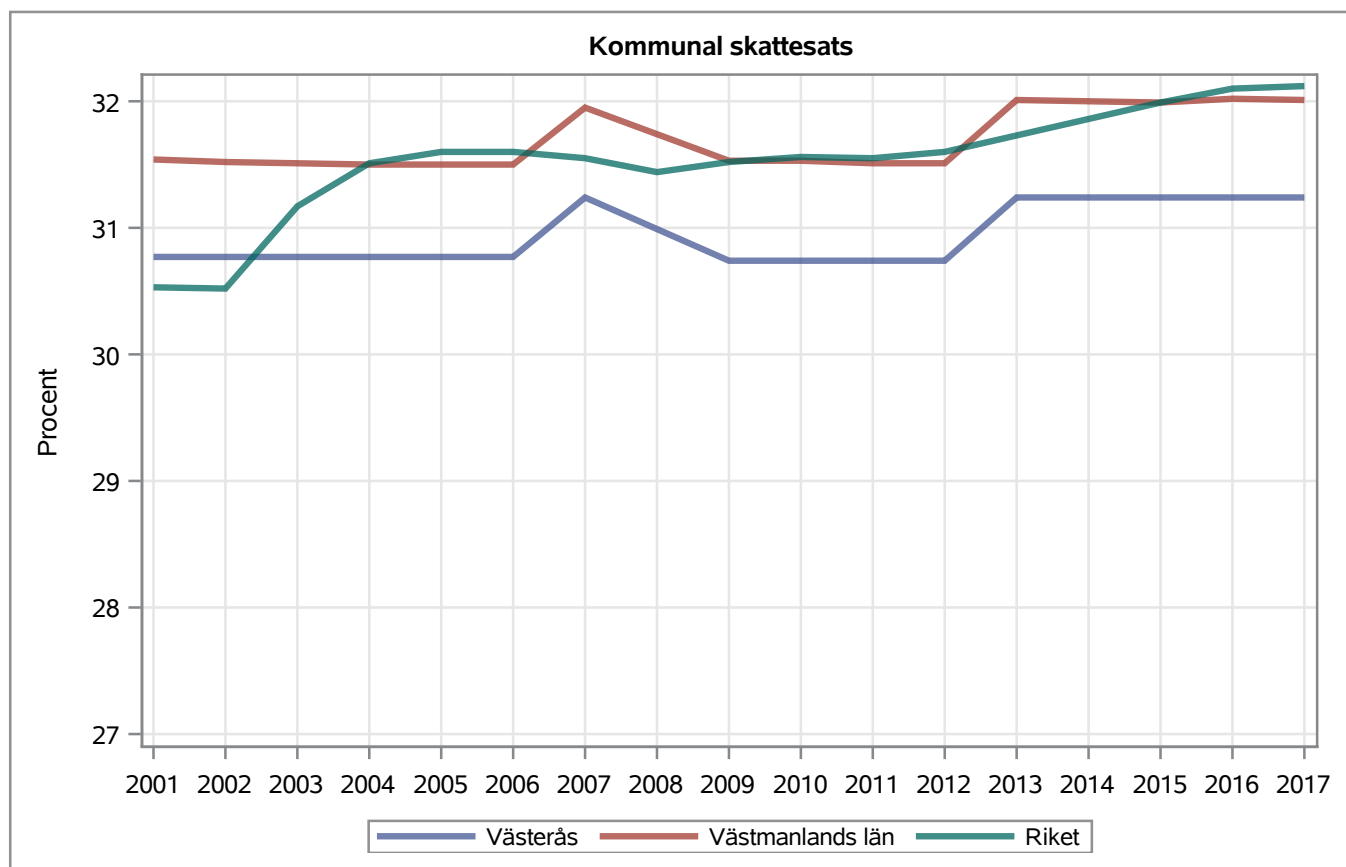

Inledning

Västerås (1980) jämförs med Västmanlands län (19) och FA Region Västerås (30024)

Största arbetsgivare

Foretagsnamn	Anställda	Bransch
VÄSTERÅS KOMMUN	9875	Vård och omsorg i särskilda boendeformer för äldre personer
VÄSTMANLANDS LÄNS LANDSTING	5875	Specialiserad sluten somatisk hälso- och sjukvård på sjukhus
ABB AB	4375	Tillverkning av eldistributions- och elkontrollapparater
ICA SVERIGE AB	1575	Icke specialiserad partihandel med livsmedel, drycker och tobak
ATTENDO SVERIGE AB	1025	Öppna sociala insatser för äldre personer
WESTINGHOUSE ELECTRIC SWEDEN AB	875	Teknisk provning och analys
BOMBARDIER TRANSPORTATION SWEDEN AB	775	Tillverkning av rälsfordon
MÅLARDALENS HÖGSKOLA	625	Universitets- eller högskoleutbildning
INSPIRA AKTIEBOLAG	575	Lokalvård
POLISMYNDIGHETEN	525	Polisverksamhet

Valresultat riksdag

Mandatfördelning kommunfullmäktige