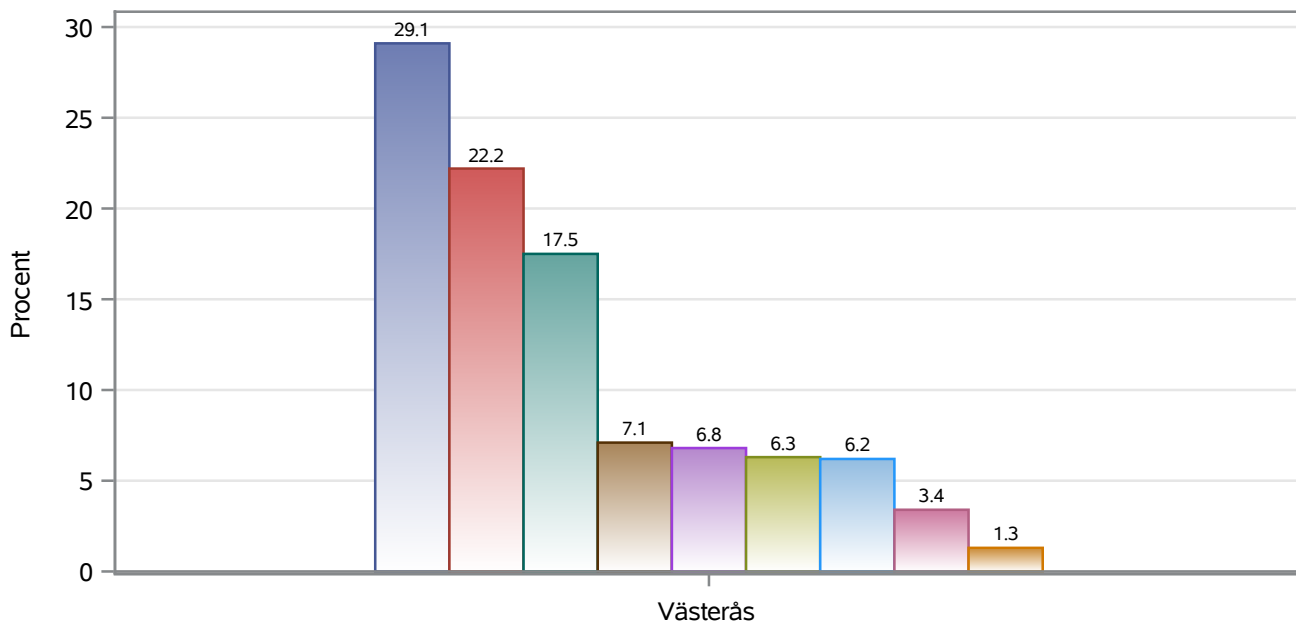

Inledning

Västerås (1980) jämförs med Västmanlands län (19) och FA Region Västerås (30024)

Största arbetsgivare

Foretagsnamn	Anställda	Bransch
VÄSTERÅS KOMMUN	9875	Vård och omsorg i särskilda boendeformer för äldre personer
VÄSTMANLANDS LÄNS LANDSTING	5875	Specialiserad sluten somatisk hälso- och sjukvård på sjukhus
ABB AB	4375	Tillverkning av eldistributions- och elkontrollapparater
ICA SVERIGE AB	1575	Icke specialiserad partihandel med livsmedel, drycker och tobak
ATTENDO SVERIGE AB	1025	Öppna sociala insatser för äldre personer
WESTINGHOUSE ELECTRIC SWEDEN AB	875	Teknisk provning och analys
BOMBARDIER TRANSPORTATION SWEDEN AB	775	Tillverkning av rälsfordon
MÅLARDALENS HÖGSKOLA	625	Universitets- eller högskoleutbildning
INSPIRA AKTIEBOLAG	575	Lokalvård
POLISMYNDIGHETEN	525	Polisverksamhet

Valresultat riksdag

Mandatfördelning kommunfullmäktige