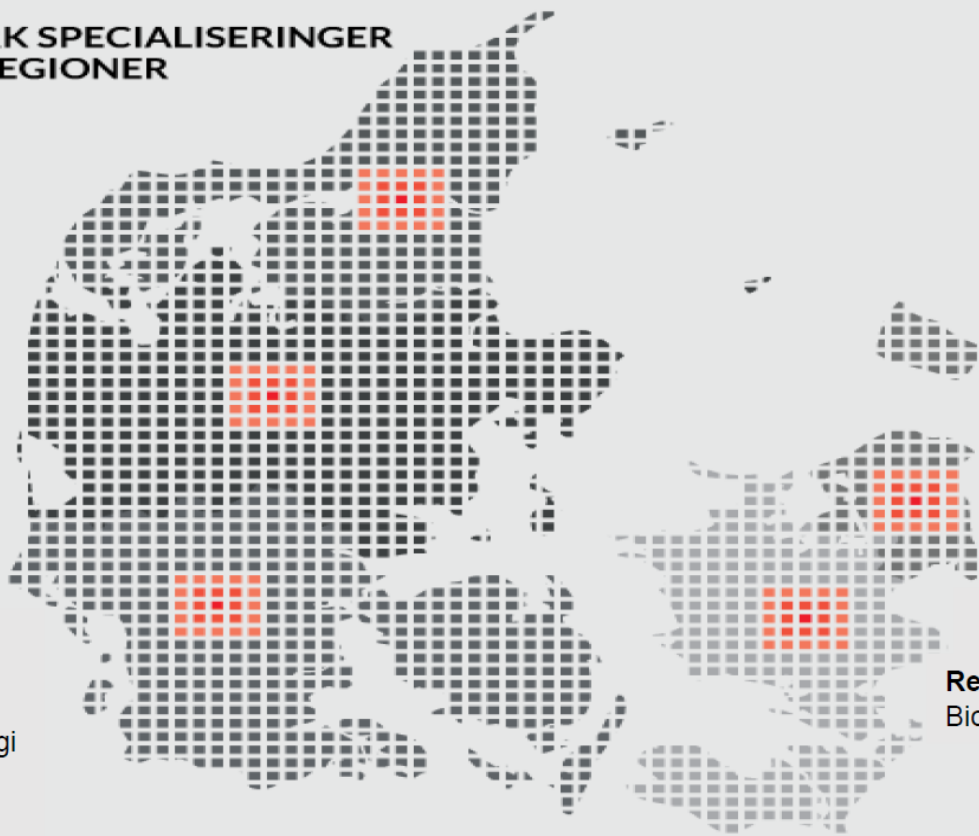

SCALE-UP DENMARK SPECIALISERINGER I DE FEM DANSKE REGIONER

Region Nordjylland
Det maritime område

Region Midtjylland
Smart industri
Cleantech
Fødevarer

Region Syddanmark
Energieffektive teknologier
Offshore industri
Sundheds- og velfærdsteknologi
Oplevelseserhverv
Robotteknologi

Region Hovedstaden
Life Science - bioteknologi
Informations- og
Kommunikationsteknologi

Region Sjælland
Bioøkonomi og industriel symbiose

SCALE-UP
DENMARK

midt
regionmidtjylland

Region Hovedstaden

REGION
Sjælland
- vi er der for dig