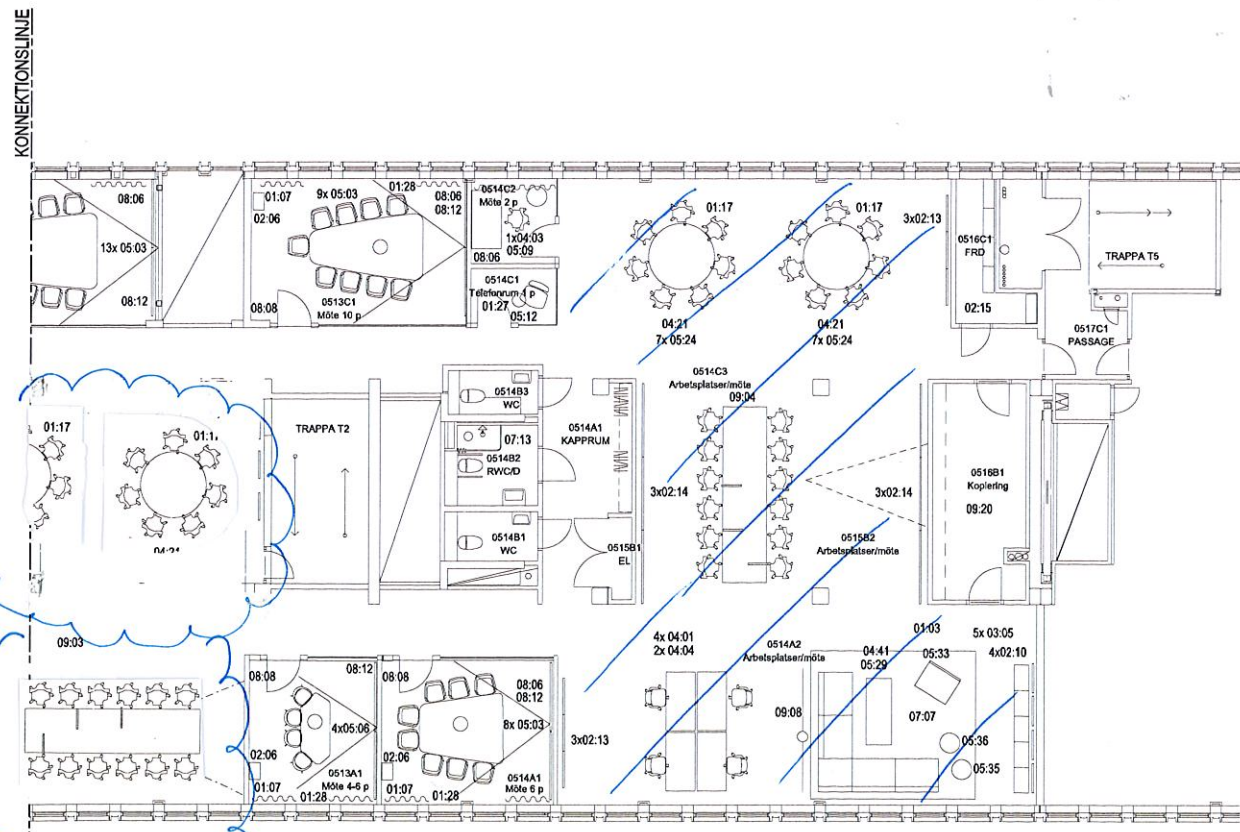

Bord från startlinjen

se separat skiss

Runda bord från projekt

start projektbord

A	ÄNDRAD MÖBLERING	2016-03-17	AGH
BET	ANT	ÄNDRING AVSER	DATUM Sgr
FÖRFRÅGNINGSUNDERLAG			
TILLVÄXTVERKET			
 MER /			
MER SOLUTION AB 08 658 79 00			
UPPDRAG NR	REVID AV	HANDLÄGGARE	
TILL 0002		ULRIKA BLOM	
DATUM	ANSVARIG		
2015-08-12	ANNA GRAAH-HAGELBÄCK		
MÖBLERING LITTRERAD			
PLAN 05			
SKALA A1	NUMMER	BET	
1:100/1:200	A-46.1-006	A	