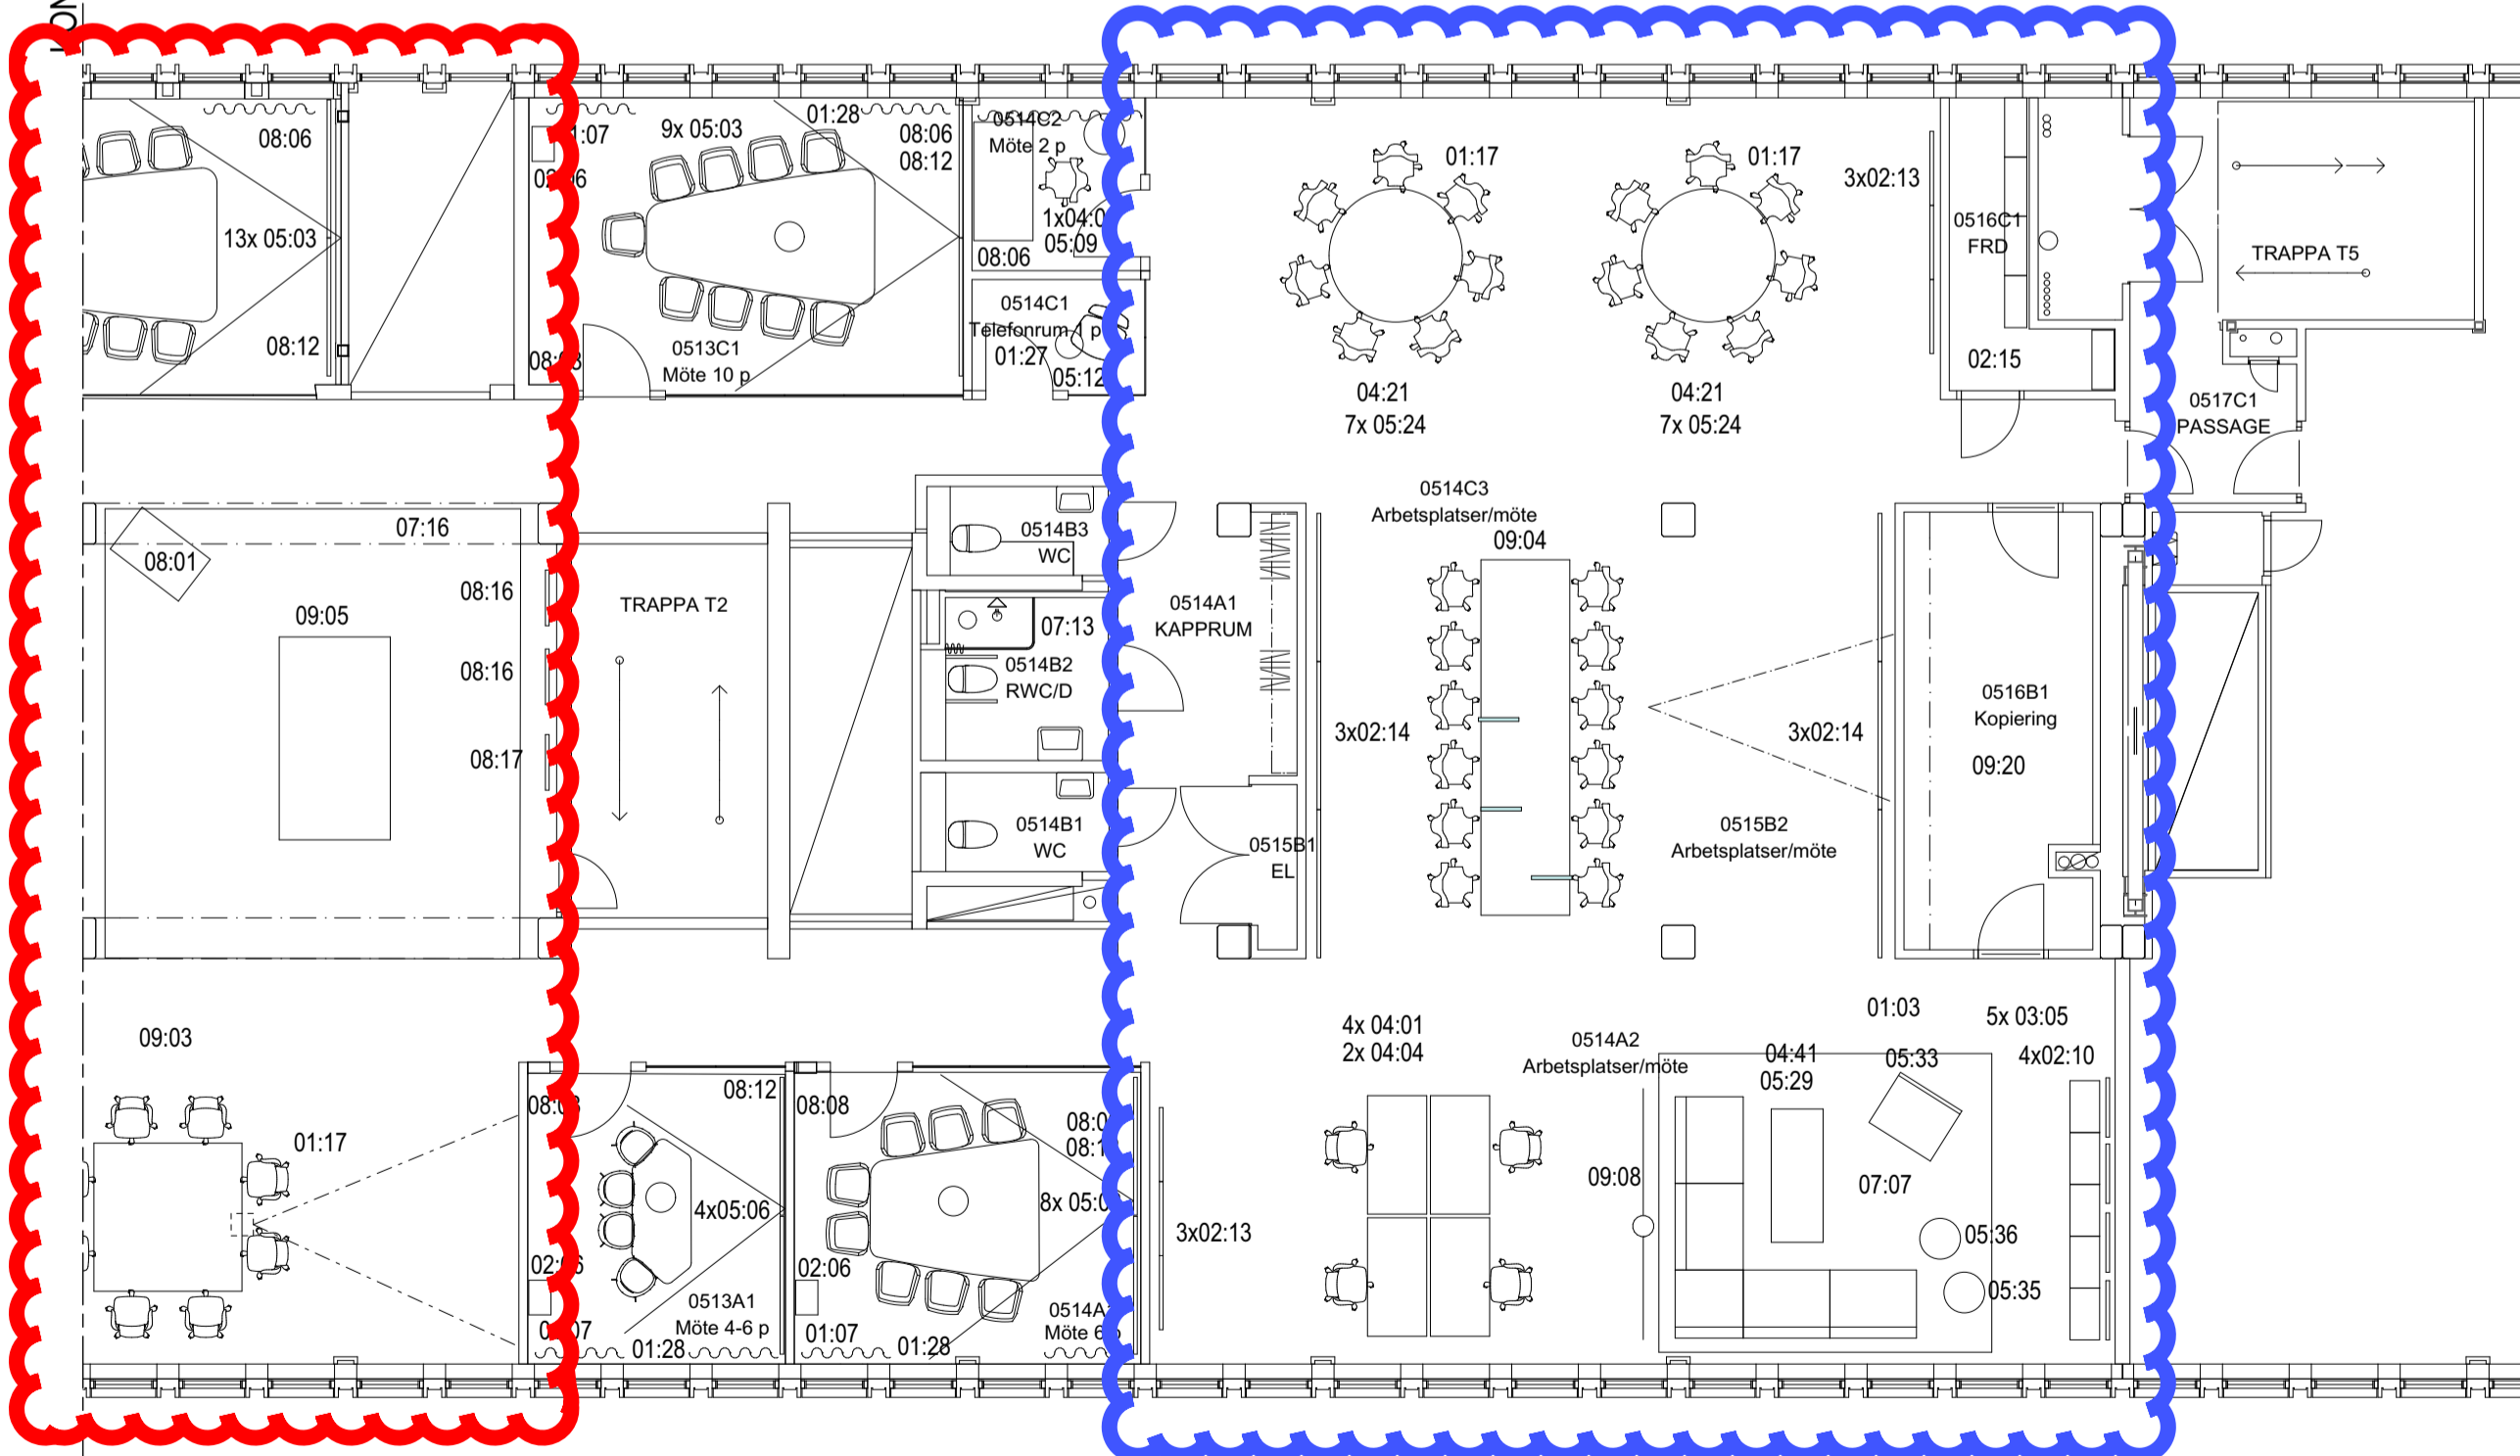

Lugn zon
20 Skrivbord
1 Projektbord

Aktiv zon
40 Skrivbord
4 Projektbord

HÄNVISNINGAR
MÄNGDFÖRTECKNING UPPRÄTTAD AV MER
2015-06-12, REV A 2016-03-17

Projektyta för scrum

- Plan 4
- Aktiv zon 20 skrivbord
2 projektbord
- Lugn zon 24 skrivbord
1 projektbord
- Tyst zon 9 skrivbord
1 projektbord
- Plan 5
- Aktiv zon 40 skrivbord
4 projektbord
- Lugn zon 20 skrivbord
1 projektbord
- Scrumyta under planering

A	ÄNDRAD MÖBLERING	2016-03-17	AGH
BET	ANT	ÄNDRING AVSER	DATUM Sign
FÖRFRÅGNINGSUNDERLAG			
TILLVÄXTVERKET			
①	MER SOLUTION AB 08 658 79 00		
UPPRORAG NR	RTAD AV	HANDLAGGARE	
TILL 0002		ULRIKA BLOM	
DATUM	ANSVARIG		
2015-06-12	ANNA GRAAH-HAGELBÄCK		
MÖBLERING LITTRERAD			
PLAN 05			
SKALA A1	NUMMER	BET	
1:100/1:200	A-46.1-006	A	