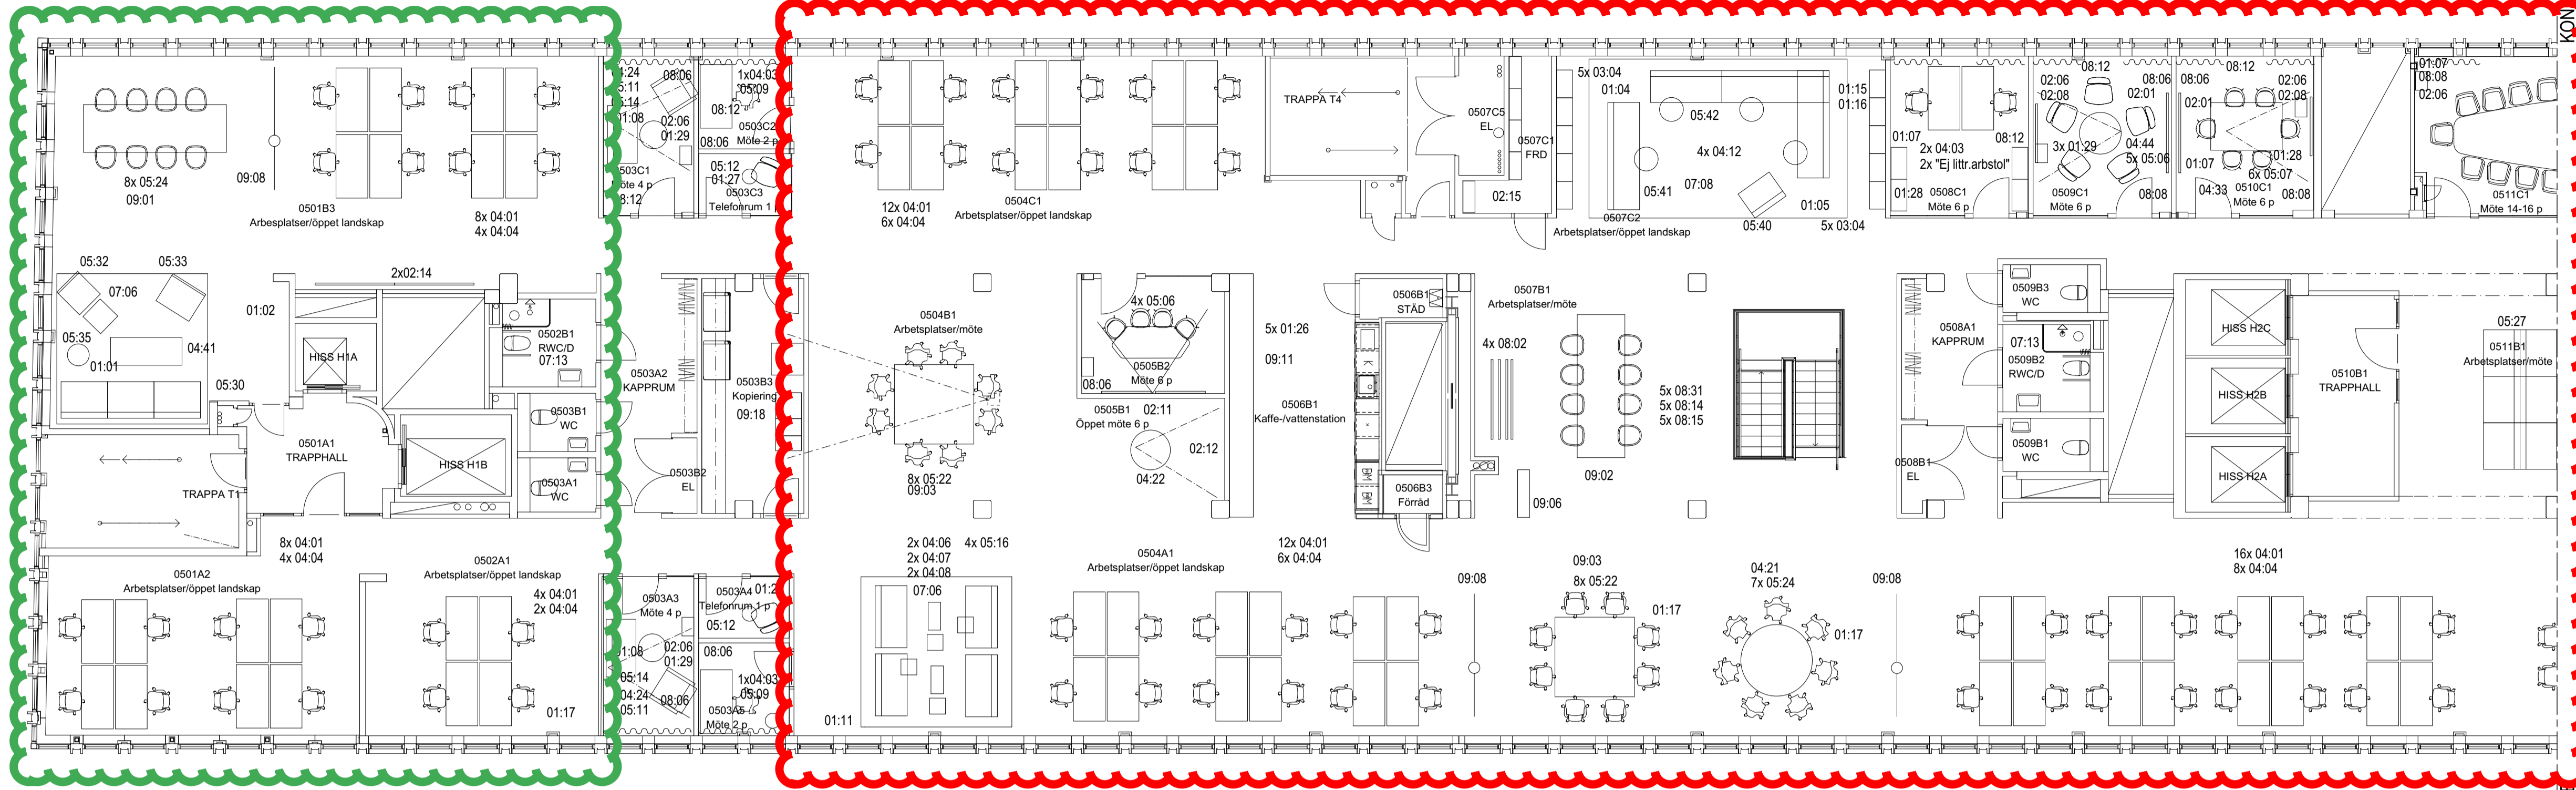

Lugn zon
20 Skrivbord
1 Projektbord

Aktiv zon
40 Skrivbord
4 Projektbord

HÄNVISNINGAR
MÄNGDFÖRTECKNING UPPRÄTTAD AV MER
2015-06-12, REV A 2016-03-17

Projektyta för scrum

- Plan 4
- Aktiv zon 20 skrivbord
2 projektbord
- Lugn zon 24 skrivbord
1 projektbord
- Tyst zon 9 skrivbord
1 projektbord
- Plan 5
- Aktiv zon 40 skrivbord
4 projektbord
- Lugn zon 20 skrivbord
1 projektbord
- Scrumyta under planering

A	ÄNDRAD MÖBLERING	2016-03-17	AGH
BET	ANT	ÄNDRING AVSER	DATUM Sign
FÖRFRÅGNINGSUNDERLAG			
TILLVÄXTVERKET			
①	MER SOLUTION AB 08 658 79 00		
UPPRORAG NR	RTAD AV	HANDLAGGARE	
TILL 0002		ULRIKA BLOM	
DATUM	ANSVARIG		
2015-06-12	ANNA GRAAH-HAGELBÄCK		
MÖBLERING LITTRERAD			
PLAN 05			
SKALA A1	NUMMER	BET	
1:100/1:200	A-46.1-006	A	