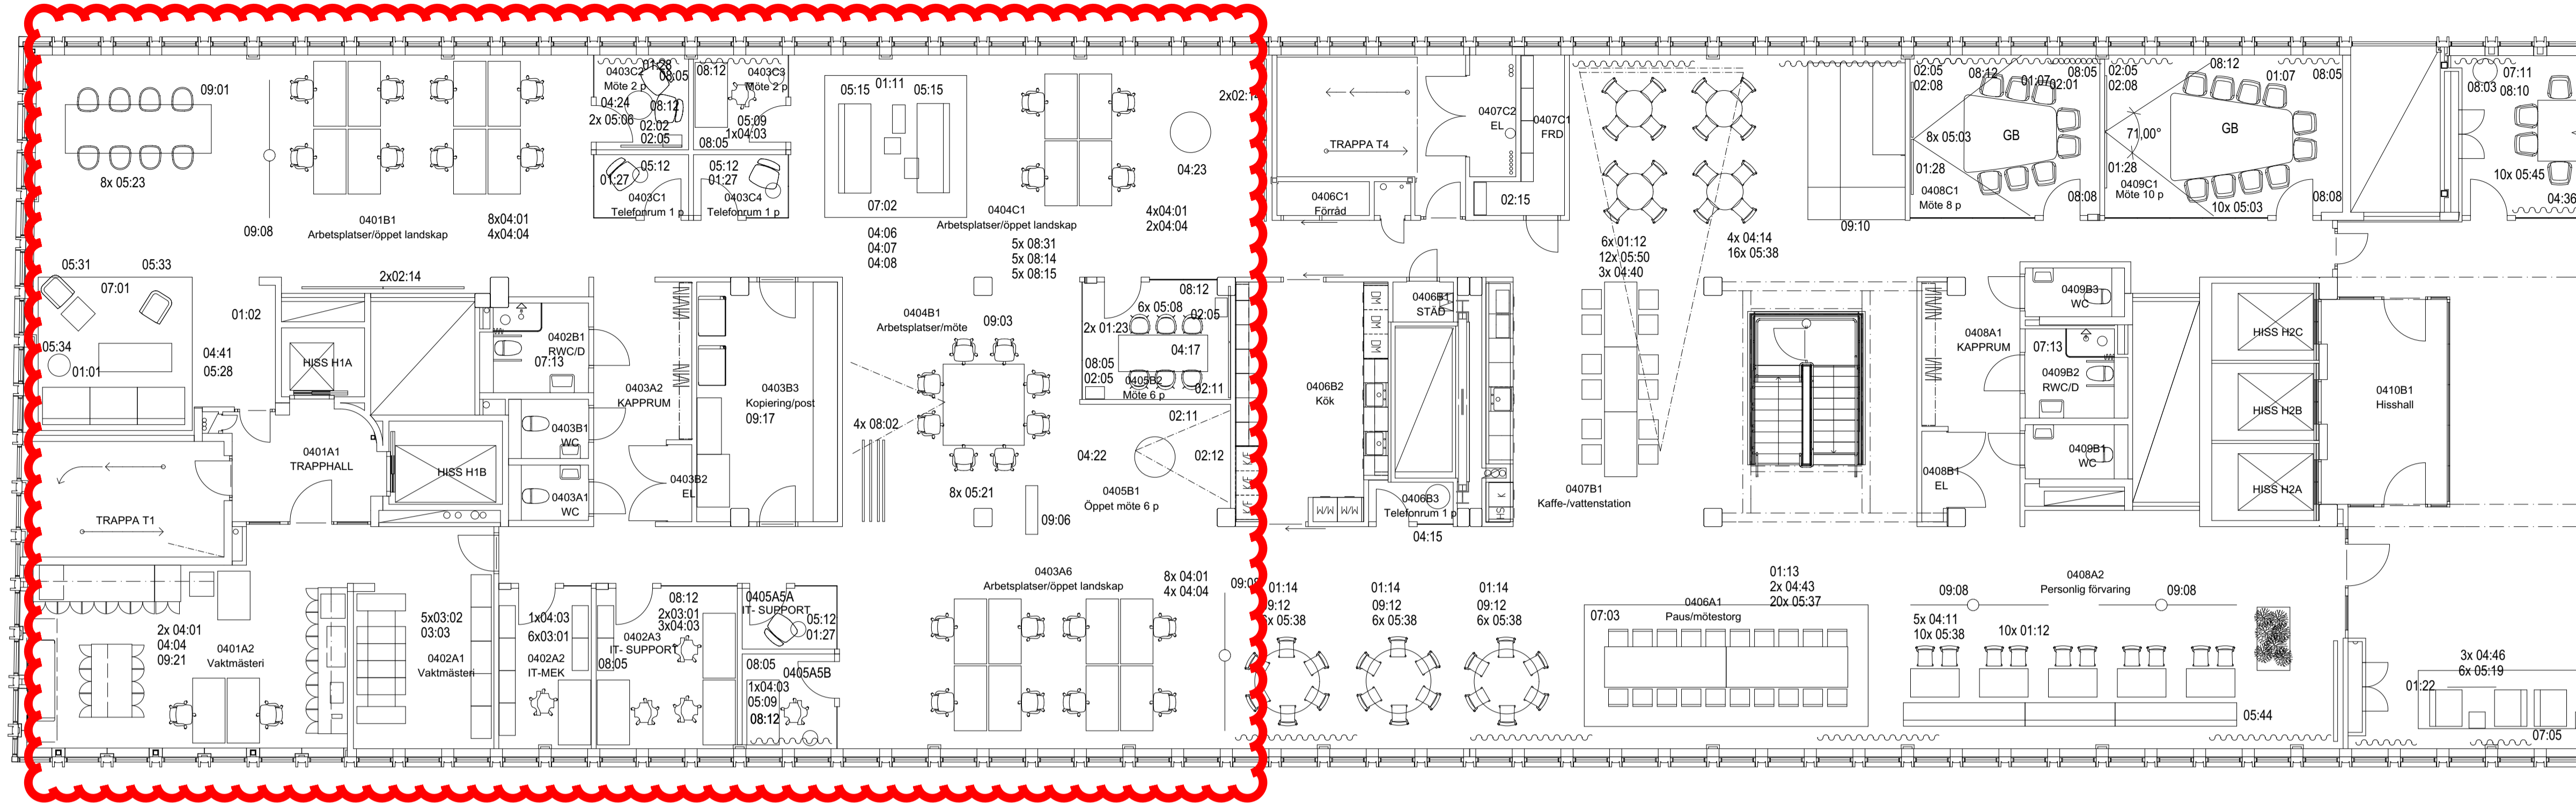

Aktiv zon
20 Skrivbord
2 Projektbord

Lugn zon
24 Skrivbord
1 Projektbord

Tyst zon
9 Skrivbord
1 Projektbord

HÄNVISNINGAR
MÄNGDFÖRTECKNING UPPRÄTTAD AV MER
2015-06-12, REV A 2016-03-17

KONNEKTIONSLINJE

KONNEKTIONSLINJE

KONNEKTIONSLINJE

A	ÄNDRAD MÖBLERING	2016-03-17	AGH
BET	ANT	ÄNDRING AVSER	DATUM Sign

FÖRFRÅGNINGSUNDERLAG

TILLVÄXTVERKET

UPPRORIG NR	01	MER SOLUTION AB 08 658 79 00
TILL 0002	RITAD AV	HANDLAGGARE
DATUM	2015-06-12	ANSVARIG
		ANNA GRAAH-HAGELBÄCK

MÖBLERING LITTRERAD
PLAN 04

SKALA A1	NUMMER	BET
1:100/1:200	A-46.1-005	A