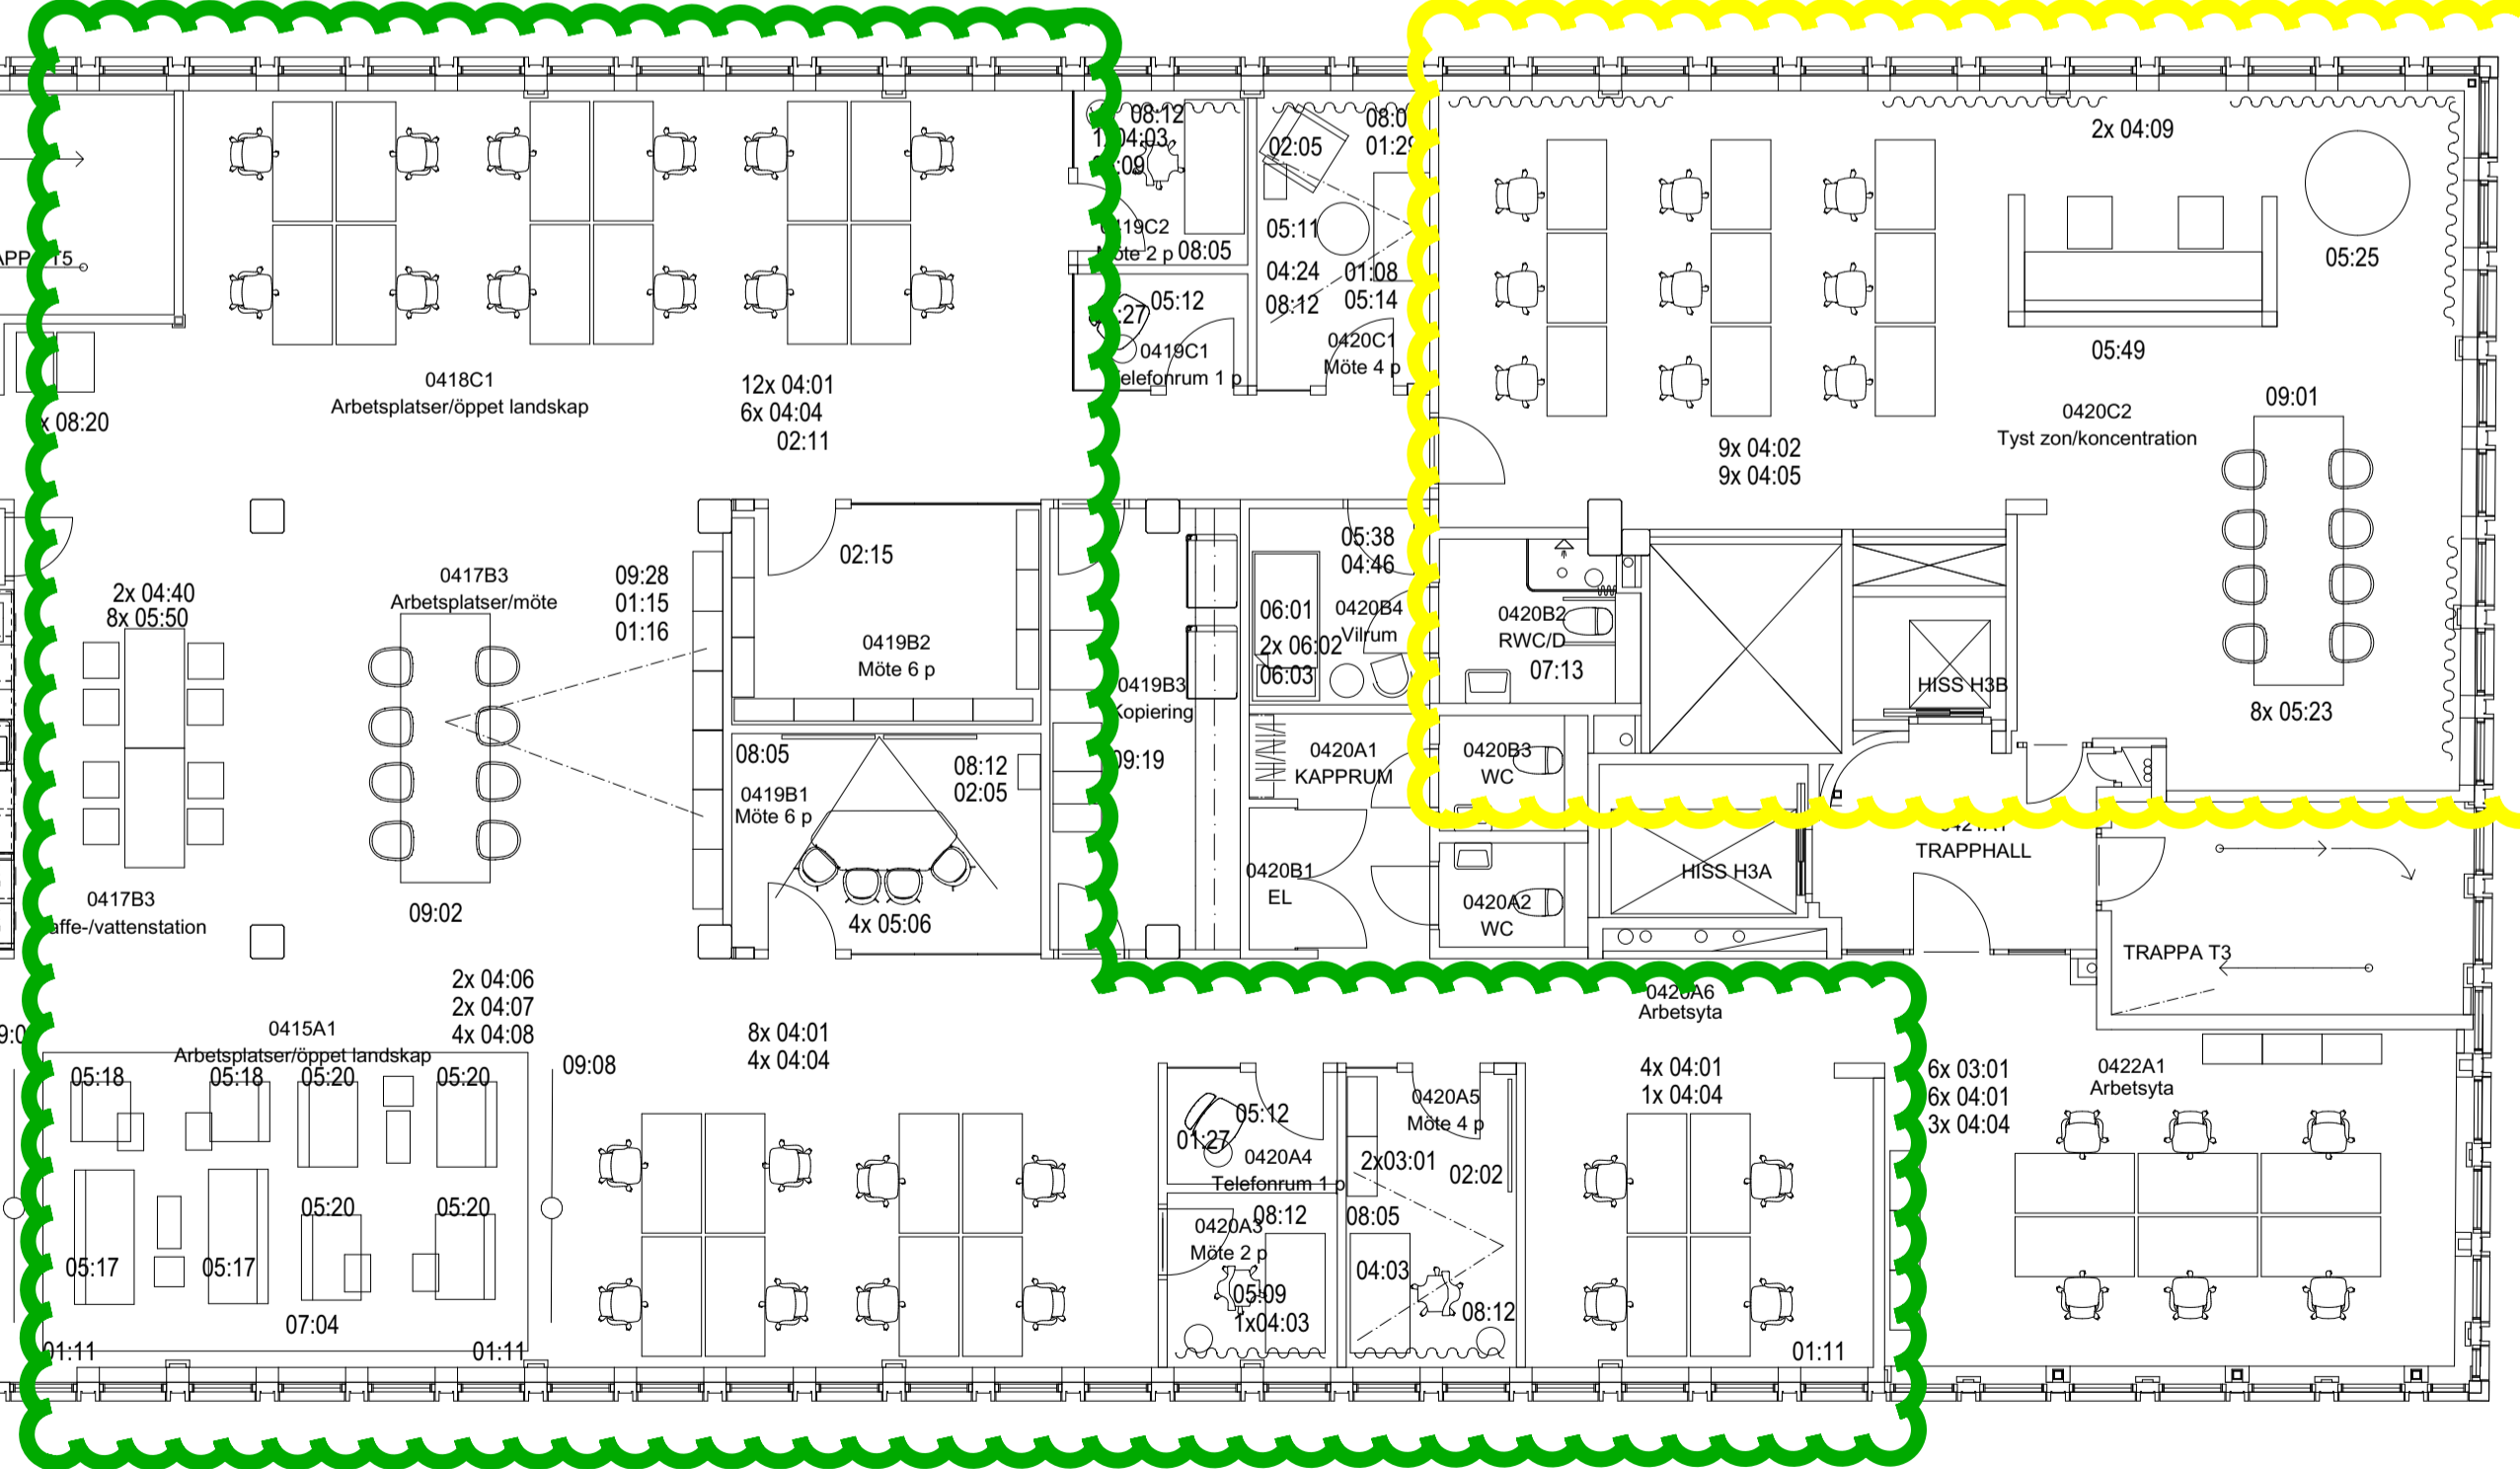

Aktiv zon
20 Skrivbord
2 Projektbord

Lugn zon
24 Skrivbord
1 Projektbord

Tyst zon
9 Skrivbord
1 Projektbord

HÄNVISNINGAR
MÄNGDFÖRTECKNING UPPRÄTTAD AV MER
2015-06-12, REV A 2016-03-17

KONNEKTIONSLINJE

KONNEKTIONSLINJE

KONNEKTIONSLINJE

A	ÄNDRAD MÖBLERING	2016-03-17	AGH
BET	ANT	ÄNDRING AVSER	DATUM Sign

FÖRFRÅGNINGSUNDERLAG

TILLVÄXTVERKET

UPPRORIG NR	01	MER SOLUTION AB 08 658 79 00
TILL 0002	RITAD AV	HANDLAGGARE
DATUM	2015-06-12	ANSVARIG
		ANNA GRAAH-HAGELBÄCK

MÖBLERING LITTRERAD
PLAN 04

SKALA A1	NUMMER	BET
1:100/1:200	A-46.1-005	A