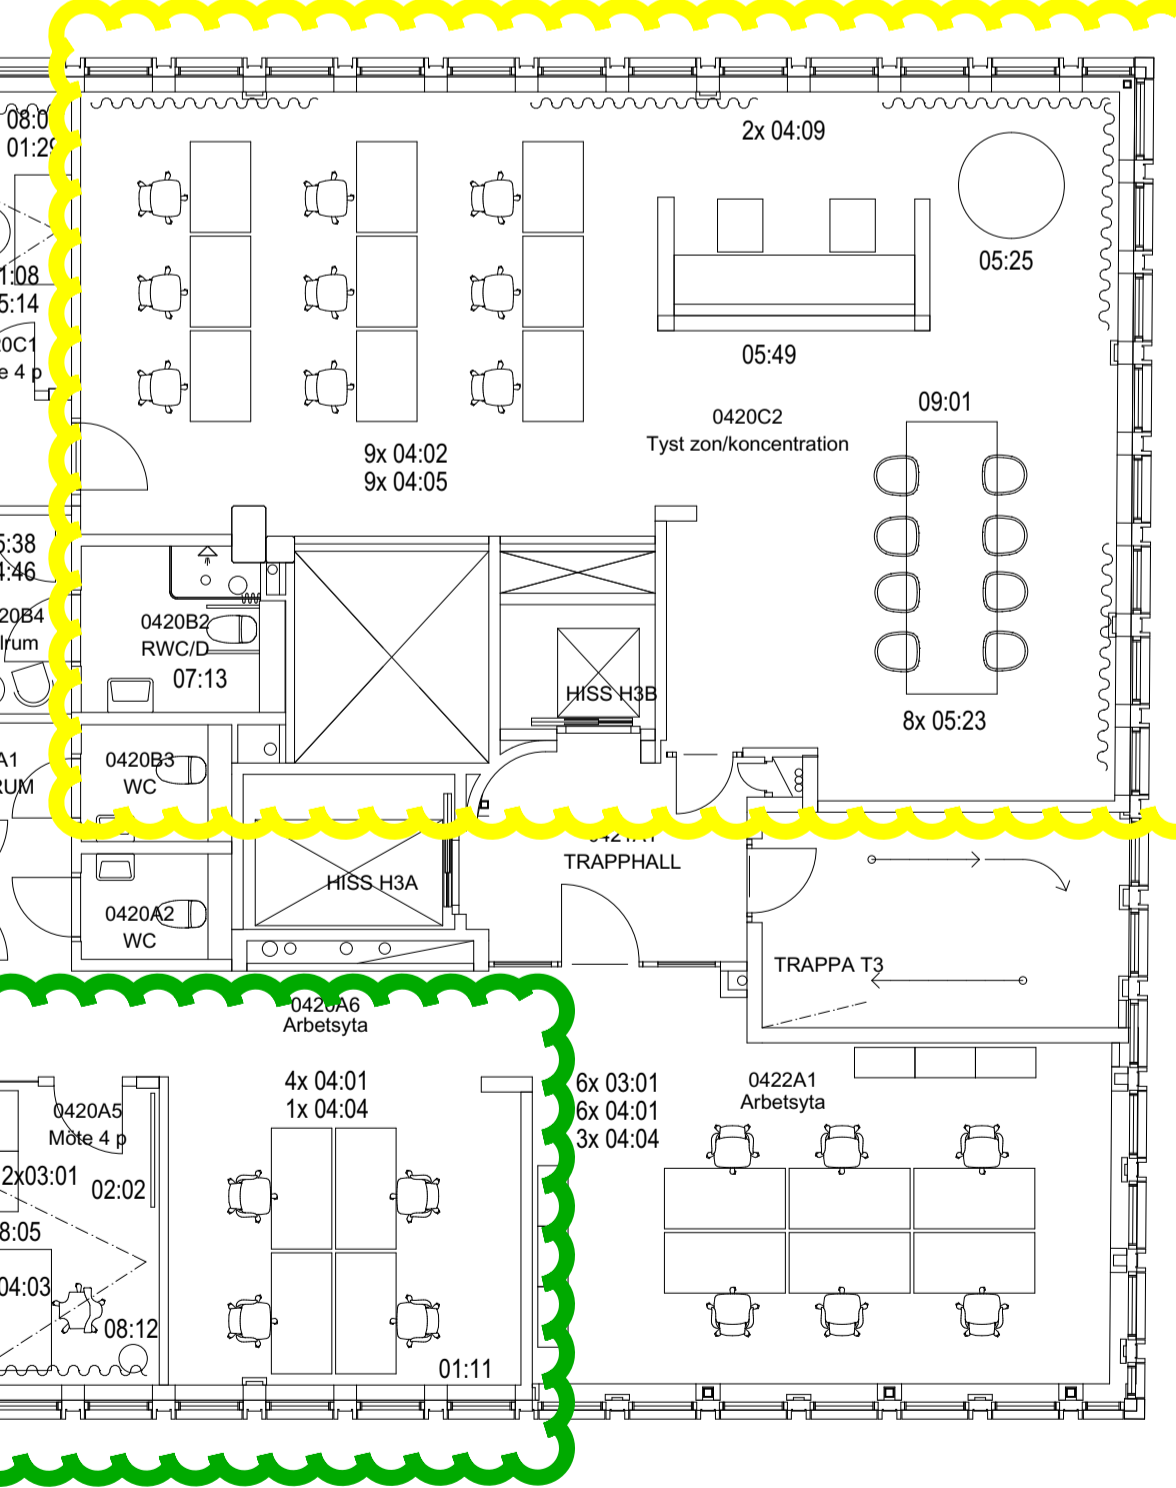

Aktiv zon
20 Skrivbord
2 Projektbord

Lugn zon
24 Skrivbord
1 Projektbord

Tyst zon
9 Skrivbord
1 Projektbord

HÄNVISNINGAR
MÄNGDFÖRTECKNING UPPRÄTTAD AV MER
2015-06-12, REV A 2016-03-17

KONNEKTIONSLINJE

KONNEKTIONSLINJE

KONNEKTIONSLINJE

A	ÄNDRAD MÖBLERING	2016-03-17	AGH
BET	ANT	ÄNDRING AVSER	DATUM Sign

FÖRFRÅGNINGSUNDERLAG

TILLVÄXTVERKET

UPPRORIG NR	01	MER SOLUTION AB 08 658 79 00
TILL 0002	RITAD AV	HANDLAGGARE
DATUM	2015-06-12	ANSVARIG
		ANNA GRAAH-HAGELBÄCK

MÖBLERING LITTRERAD
PLAN 04

SKALA A1	NUMMER	BET
1:100/1:200	A-46.1-005	A