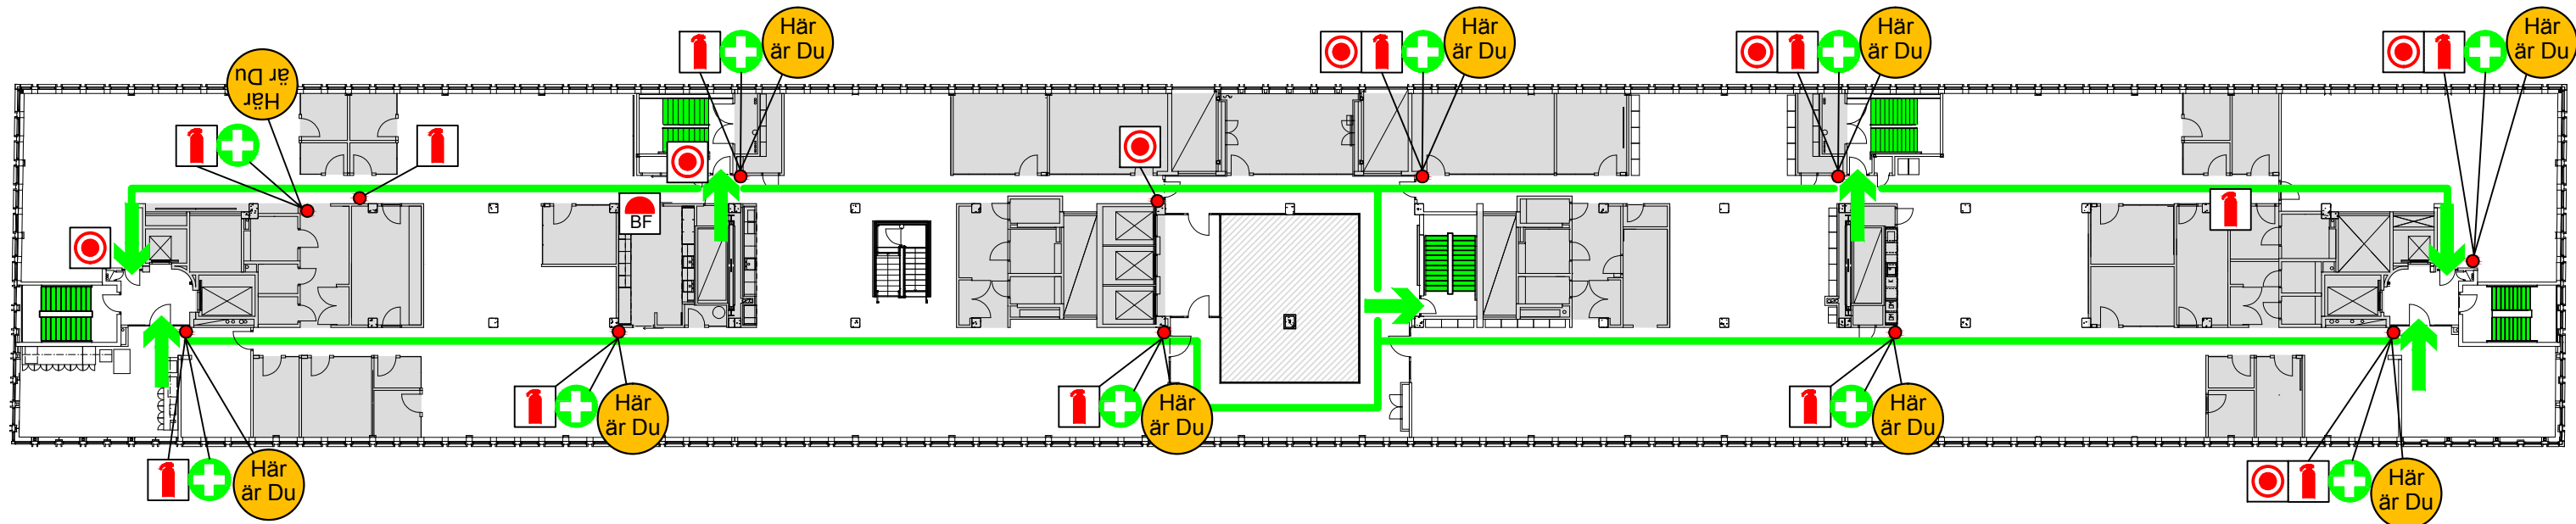

TILLVÄXTVERKET Plan 4

Återsamlingsplats

Korsningen Södermalmshallen/
Västgötagatan

Reassembly point

Cross roads by Södermalmshallen/
Västgötagatan

TECKENFÖRKLARING / SYMBOL LIST

Tavlans plats
Your position

Utrymningsväg
Emergency exit

Återsamlingsplats
Reassembly point

Första hjälpen
First aid

Handbrandsläckare
Fire extinguisher

Brandlarmknapp
Fire alarm call point

Brandfilt
Fire blanket

Hiss
Elevator

KONTROLLERAD